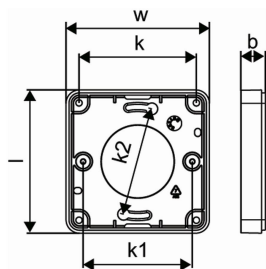

Pielietojums

- vadu telpas temperatūras kontrole starojuma apkurei un dzesēšanai
- iestatītā punkta diapazons: +5°C ... +35°C

Sertifikāti

- CE / EAC

Uponor Smatrix Base Sienas adapteris Style T-149 A-14X

1087821

Tehniskie dati

Item no VVS	466253070
Item no NRF	8361251
Mērvienība	Gab.
Garums (l)	77 mm
Z-mērvienība b	14 mm
Z-mērvienība h	11 mm
Z-mērvienība k	65 mm
Z-mērvienība k1	60 mm
Z-mērvienība k2	60 mm
Z-mērvienība w	77 mm
Packaging Quantity PL1	1
Packaging Quantity PL3	90
Packaging Quantity PL4	2160