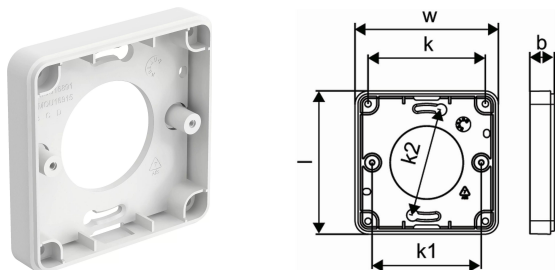

Uponor Smatrix Base Sienas adapteris Style T-149 A-14X

1087821

- T-149 virssienas rāmis nodrošina vietu vadu montāža
- Krāsa: balta RAL 9016

Plašāk par Uponor Smatrix Base Sienas adapteris Style T-149 A-14X

Specifikācija

- līdz 4 kontrolieriem vienā sistēmā
- vadu 230V, 4 dzīslu vadu BUS savienojums
- komunikācijas protokols: RS485 serial BUS
- autobalansēšana optimizē enerģijas patēriņu un uzlabo komfortu
- līdz 6 telpas termostatu un 8 izpildmehānismu (24V) pieslēgums
- sūkņa un apkures katla relejs
- izpildmehānismu un sūkņa pārbaude
- relatīvā mitruma kontrole
- maksimālā strāvas ieeja katram izpildmehānismam: 24VAC/0,2 A (0,4A īslaicīgi)

Pielietojums

- vadu telpas temperatūras kontrole starojuma apkurei un dzesēšanai
- iestatītā punkta diapazons: +5°C ... +35°C

Sertifikāti

- CE / EAC

Uponor Smatrix Base Sienas adapteris Style T-149 A-14X

1087821

Tehniskie dati

Item no VVS	466253070
Item no NRF	8361251
Mērvienība	Gab.
Garums (l)	77 mm
Z-mērvienība b	14 mm
Z-mērvienība h	11 mm
Z-mērvienība k	65 mm
Z-mērvienība k1	60 mm
Z-mērvienība k2	60 mm
Z-mērvienība w	77 mm
Packaging Quantity PL1	1
Packaging Quantity PL3	90
Packaging Quantity PL4	2160