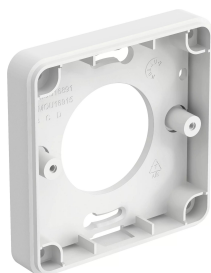

Uponor Smatrix Base Sienas adapteris Style T-149 A-14X

1087821

- T-149 virssienas rāmis nodrošina vietu vadu montāža
- Krāsa: balta RAL 9016

Plašāk par Uponor Smatrix Base Sienas adapteris Style T-149 A-14X

Specifikācija

- līdz 4 kontrolieriem vienā sistēmā
- vadu 230V, 4 dzīslu vadu BUS savienojums
- komunikācijas protokols: RS485 serial BUS
- autobalansēšana optimizē enerģijas patēriņu un uzlabo komfortu
- līdz 6 telpas termostatu un 8 izpildmehānismu (24V) pieslēgums
- sūkņa un apkures katla relejs
- izpildmehānismu un sūkņa pārbaude
- relatīvā mitruma kontrole
- maksimālā strāvas ieeja katram izpildmehānismam: 24VAC/0,2 A (0,4A īslaicīgi)

Pielietojums

- vadu telpas temperatūras kontrole starojuma apkurei un dzesēšanai
- iestatītā punkta diapazons: +5°C ... +35°C

Sertifikāti

- CE / EAC

Uponor Smatrix Base Sienas adapteris Style T-149 A-14X

1087821

Tehniskie dati

Item no VVS	466253070
Item no NRF	8361251
Mērvienība	Gab.
Garums (l)	77 mm
Z-mērvienība b	14 mm
Z-mērvienība h	11 mm
Z-mērvienība k	65 mm
Z-mērvienība k1	60 mm
Z-mērvienība k2	60 mm
Z-mērvienība w	77 mm
Packaging Quantity PL1	1
Packaging Quantity PL3	90
Packaging Quantity PL4	2160