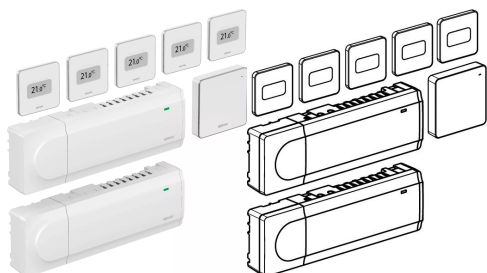

Smatrix Base Pulse:

- lokāla (Wi-Fi) vai attālināta piekļuve ar Uponor Smatrix Pulse App (ar R-208)
- īslaicīgs wi-fi pieejas punkts tiešam pieslēgumam (ja lokālais wi-fi tīkls nav pieejams) (ar R-208)
- viedās ēkas integrācija (Amazon Alexa, Google Home) (ar R-208)
- vairāku ēku pārvaldība (with R-208)
- temperatūras datu analīze ar Uponor Smatrix Pulse app (ar R-208)
- laika programma (ar R-208)

Pielietojums

- vadu telpas temperatūras kontrole starojuma apkurei un dzesēšanai
- iestatītā punkta diapazons: +5°C ... +35°C

Sertifikāti

- CE / EAC

Uponor Smatrix Base starta komplekts Pulse L

1093282

Product code