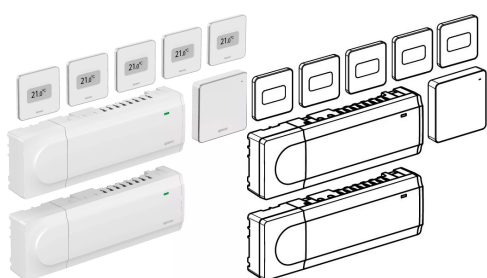

Uponor Smatrix Base starta komplekts Pulse L

1093282

- Gatavs komplekts uzstādīšanai
- Var tikt pievienoti papildus komponenti
- Savietojams ar Uponor Smatrix Base kontrolieri Pulse X-245 6X
- Aizsardzības klase: II IP20
- Krāsa balta

- Komplektācija:
 - 1x Uponor Smatrix Pulse com R-208
 - 2x Uponor Smatrix Base kontrolieris Pulse X-245 6X
 - 5x Uponor Smatrix Base termostats D+RH Style T-149
 - Īsā instrukcija
 - Montāžas materiāli

Plašāk par Uponor Smatrix Base starta komplekts Pulse L

Specifikācija

- līdz 4 kontrolieriem vienā sistēmā
- vadu 230V, 4 dzīslu vadu BUS savienojums
- komunikācijas protokols: RS485 serial BUS
- autobalansēšana optimizē enerģijas patēriņu un uzlabo komfortu
- līdz 6 telpas termostatu un 8 izpildmehānismu (24V) pieslēgums
- sūkņa un apkures katla relejs
- izpildmehānismu un sūkņa pārbaude
- relatīvā mitruma kontrole
- maksimālā strāvas ieeja katram izpildmehānismam: 24VAC/0,2 A (0,4A īslaicīgi)