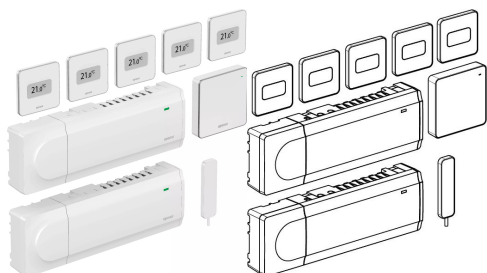

Smatrix Wave Pulse:

- lokāla (Wi-Fi) vai attālināta piekļuve ar Uponor Smatrix Pulse App (ar R-208)
- īslaicīgs wi-fi pieejas punkts tiešam pieslēgumam (ja lokālais wi-fi tīkls nav pieejams) (ar R-208)
- viedās ēkas integrācija (Amazon Alexa, Google Home) (ar R-208)
- vairāku ēku pārvaldība (with R-208)
- temperatūras datu analīze ar Uponor Smatrix Pulse app (ar R-208)
- laika programma (ar R-208)

Pielietojums

- bezvadu telpas temperatūras regulācija
- iestatījumi: +5°C ... +35°C

Sertifikāti

- CE / EAC

Uponor Smatrix Wave starta komplekts Pulse L

1093287

Product code

Item no EAN	6414905229277
Item no GF	35001093287
Item no GTIN	06414905229277
Item no LVI	2024572
Item no VVS	466251302

Izmēri

Preces vienības augstums	140
Vienības vienības garums	385
Preces vienības svars	3,4000
Vienības vienības platums	285
Item_UOM	Komplekts

Measurements

LENGTH_L	385
Z Mērīšana h	140
Z Mērījums w	285

Packaging