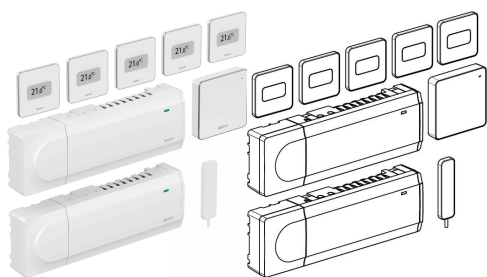

Uponor Smatrix Wave starta komplekts Pulse L

1093287

- Gatavs komplekts uzstādīšanai
- Var tikt pievienoti papildus komponenti
- Savietojams ar Uponor Smatrix Wave kontrolieri Pulse X-265 6X
- Aizsardzības klase: II IP20
- Krāsa balta

Komplektācija:

- 1x Uponor Smatrix Pulse com R-208
- 2x Uponor Smatrix Wave kontrolieris Pulse X-265 6X
- 5x Uponor Smatrix Wave termostats D+RH Style T-169
- Īsā instrukcija
- Montāžas materiāli

Plašāk par Uponor Smatrix Wave starta komplekts Pulse L

Specifikācija

- līdz 4 kontrolieriem vienā sistēmā
- autobalansēšana optimizē enerģijas patēriņu un uzlabo komfortu
- līdz 6 telpas termostatu un 8 izpildmehānismu (24V) pieslēgums
- sūkņa un apkures katla relejs
- izpildmehānismu un sūkņa pārbaude
- relatīvā mitruma kontrole
- maksimālā strāvas ieeja katram izpildmehānismam: 24VAC/0,2 A (0,4A īslaicīgi)