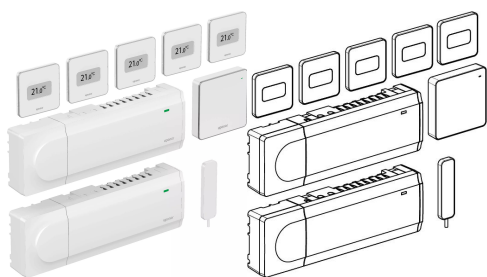

Uponor Smatrix Wave starta komplekts Pulse L

1093287

- Gatavs komplekts uzstādīšanai
- Var tikt pievienoti papildus komponenti
- Savietojams ar Uponor Smatrix Wave kontrolieri Pulse X-265 6X
- Aizsardzības klase: II IP20
- Krāsa balta

- Komplektācija:
 - 1x Uponor Smatrix Pulse com R-208
 - 2x Uponor Smatrix Wave kontrolieris Pulse X-265 6X
 - 5x Uponor Smatrix Wave termostats D+RH Style T-169
 - Īsā instrukcija
 - Montāžas materiāli

Plašāk par Uponor Smatrix Wave starta komplekts Pulse L

Specifikācija

- līdz 4 kontrolieriem vienā sistēmā
- autobalansēšana optimizē enerģijas patēriņu un uzlabo komfortu
- līdz 6 telpas termostatu un 8 izpildmehānismu (24V) pieslēgums
- sūkņa un apkures katla relejs
- izpildmehānismu un sūkņa pārbaude
- relatīvā mitruma kontrole
- maksimālā strāvas ieeja katram izpildmehānismam: 24VAC/0,2 A (0,4A īslaicīgi)