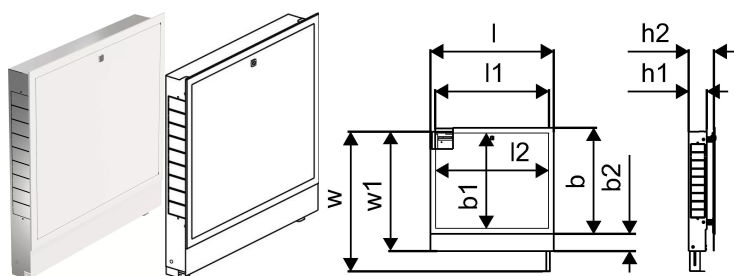

Uponor Vario sadalītāja skapis IW 550x730x110mm

1093473

- Iebūvējams skapis ar rāmi un durvīm
- Dziļums: 110mm, izvelkams līdz 150mm
- Augstums regulējams: 730 - 930mm
- Grīdas konstrukcijas maks. augstums: 200mm
- Materiāls: cinkots tērauds
- Balts pulverkrāsojums rāmim un durvīm (RAL 9010)
- Slēdzamas durvis

Uponor Vario sadalītāja skapis IW 550x730x110mm

1093473

Tehniskie dati

Item no EAN	6414905229697
Item no GTIN	06414905229697
Item no VVS	046231305
Mērvienība	Gab.
Garums (l)	605 mm
Garums (l1)	550 mm
Garums (l2)	539 mm
Z-mērvienība b	650 mm
Z-mērvienība b1	572 mm
Z-mērvienība b2	108 mm
Z-mērvienība h1	110 mm
Z-mērvienība h2	150 mm
Z-mērvienība w	930 mm
Z-mērvienība w1	730 mm
Iepakojuma daudzums 1	1
Packaging GTIN PL1	06414905282791
Packaging GTIN PL4	06414905664924
Item Unit Length	110
Item Unit Height	730
Item Unit Weight	8,32
Item Unit Width	550