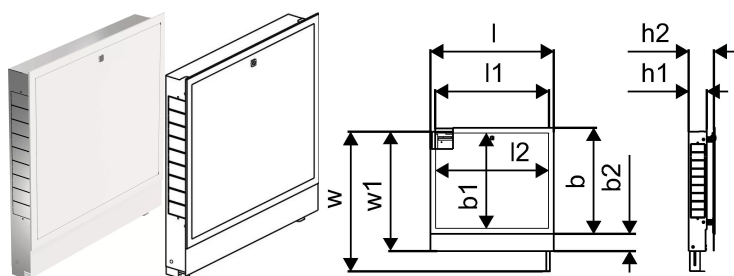

Uponor Vario sadalītāja skapis IW 550x730x110mm

1093473

- Iebūvējams skapis ar rāmi un durvīm
- Dziļums: 110mm, izvelkams līdz 150mm
- Augstums regulējams: 730 - 930mm
- Grīdas konstrukcijas maks. augstums: 200mm
- Materiāls: cinkots tērauds
- Balts pulverkrāsojums rāmim un durvīm (RAL 9010)
- Slēdzamas durvis

[Plašāk par nav pieejams](#)

Uponor Vario sadalītāja skapis IW 550x730x110mm

1093473

Product code

Item no EAN	6414905229697
Item no GF	35001093473
Item no GTIN	06414905229697
Item no VVS	046231305

Izmēri

Preces vienības augstums	758
Vienības vienības garums	605
Preces vienības svars	8,29
Vienības vienības platums	124
Item_UOM	Gab.

Measurements

LENGTH_L	605
Garums (l1)	550
Garums (l2)	538,6
Z Mērīšana b	650
Z Mērījums b1	572,2
Z Mērījums b2	107,5
Z Mērījums h1	110
Z Mērījums h2	150
Z Mērījums w	930
Z Mērījums w1	730

Packaging

Iepakojums GTIN PL1	06414905282791
Iepakojums GTIN PL4	06414905664924
Iepakojuma augstums PL1	790
Iepakojuma augstums PL4	1700
Iepakojuma garums PL1	145