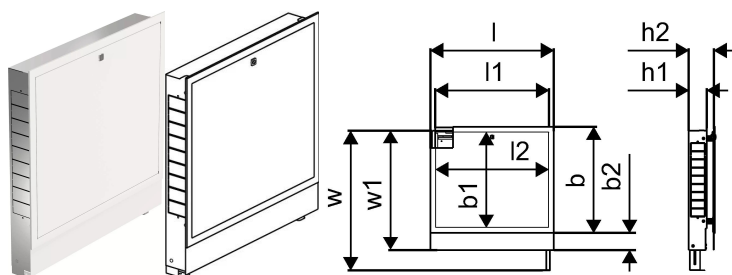

Uponor Vario sadalītāja skapis IW 550x730x110mm

1093473

- Iebūvējams skapis ar rāmi un durvīm
- Dziļums: 110mm, izvelkams līdz 150mm
- Augstums regulējams: 730 - 930mm
- Grīdas konstrukcijas maks. augstums: 200mm
- Materiāls: cinkots tērauds
- Balts pulverkrāsojums rāmim un durvīm (RAL 9010)
- Slēdzamas durvis

[Plašāk par nav pieejams](#)

Uponor Vario sadalītāja skapis IW 550x730x110mm

1093473

Product code

Item no EAN	6414905229697
Item no GF	35001093473
Item no GTIN	06414905229697
Item no VVS	046231305

Izmēri

Preces vienības augstums	758
Vienības vienības garums	605
Preces vienības svars	8,29
Vienības vienības platums	124
Item_UOM	Gab.

Measurements

LENGTH_L	605
Garums (l1)	550
Garums (l2)	538,6
Z Mērīšana b	650
Z Mērījums b1	572,2
Z Mērījums b2	107,5
Z Mērījums h1	110
Z Mērījums h2	150
Z Mērījums w	930
Z Mērījums w1	730

Packaging

Iepakojums GTIN PL1	06414905282791
Iepakojums GTIN PL4	06414905664924
Iepakojuma augstums PL1	790
Iepakojuma augstums PL4	1700
Iepakojuma garums PL1	145