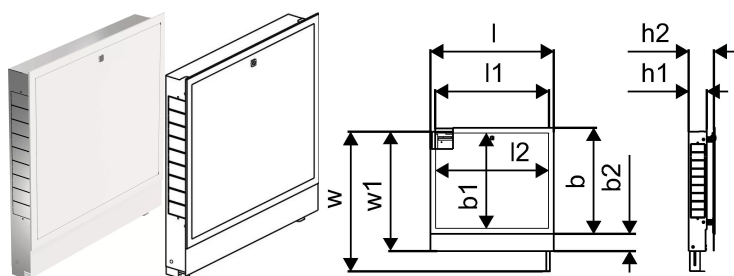

## Uponor Vario sadalītāja skapis IW 700x730x110mm

**1093474**

- Iebūvējams skapis ar rāmi un durvīm
- Dziļums: 110mm, izvelkams līdz 150mm
- Augstums regulējams: 730 - 930mm
- Grīdas konstrukcijas maks. augstums: 200mm
- Materiāls: cinkots tērauds
- Balts pulverkrāsojums rāmim un durvīm (RAL 9010)
- Slēdzamas durvis

## Uponor Vario sadalītāja skapis IW 700x730x110mm

1093474