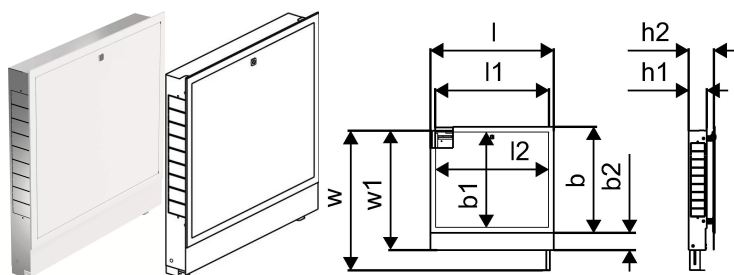

## Uponor Vario sadalītāja skapis IW 700x730x110mm

**1093474**

- Iebūvējams skapis ar rāmi un durvīm
- Dziļums: 110mm, izvelkams līdz 150mm
- Augstums regulējams: 730 - 930mm
- Grīdas konstrukcijas maks. augstums: 200mm
- Materiāls: cinkots tērauds
- Balts pulverkrāsojums rāmim un durvīm (RAL 9010)
- Slēdzamas durvis

## Uponor Vario sadalītāja skapis IW 700x730x110mm

1093474