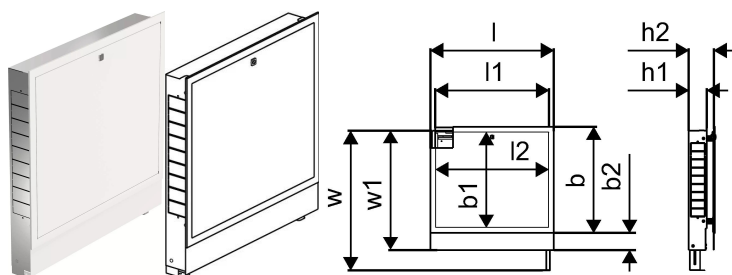

Uponor Vario sadalītāja skapis IW 850x730x110mm

1093475

- Iebūvējams skapis ar rāmi un durvīm
- Dziļums: 110mm, izvelkams līdz 150mm
- Augstums regulējams: 730 - 930mm
- Grīdas konstrukcijas maks. augstums: 200mm
- Materiāls: cinkots tērauds
- Balts pulverkrāsojums rāimim un durvīm (RAL 9010)
- Slēdzamas durvis

Plašāk par nav pieejams

Uponor Vario sadalītāja skapis IW 850x730x110mm

1093475

Product code

Item no EAN	6414905229710
Item no GF	35001093475
Item no GTIN	06414905229710
Item no VVS	046231308

Izmēri

Preces vienības augstums	758
Vienības vienības garums	905
Preces vienības svars	12,23
Vienības vienības platums	124
Item_UOM	Gab.

Measurements

LENGTH_L	905
Garums (l1)	850
Garums (l2)	838,6
Z Mērīšana b	650
Z Mērījums b1	572,2
Z Mērījums b2	107,5
Z Mērījums h1	110
Z Mērījums h2	150
Z Mērījums w	930
Z Mērījums w1	730

Packaging

Iepakojums GTIN PL1	06414905282678
Iepakojums GTIN PL4	06414905664948
Iepakojuma augstums PL1	790
Iepakojuma augstums PL4	1790
Iepakojuma garums PL1	145