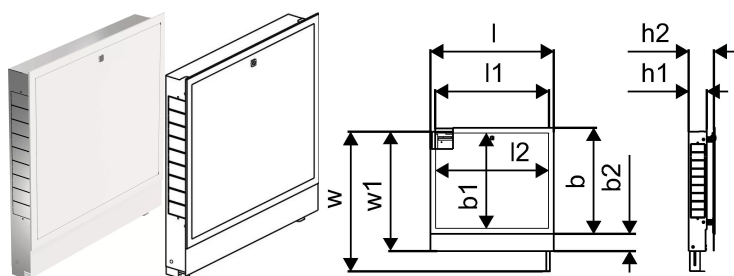

Uponor Vario sadalītāja skapis IW 850x730x110mm

1093475

- Iebūvējams skapis ar rāmi un durvīm
- Dziļums: 110mm, izvelkams līdz 150mm
- Augstums regulējams: 730 - 930mm
- Grīdas konstrukcijas maks. augstums: 200mm
- Materiāls: cinkots tērauds
- Balts pulverkrāsojums rāimim un durvīm (RAL 9010)
- Slēdzamas durvis

Plašāk par nav pieejams

Uponor Vario sadalītāja skapis IW 850x730x110mm

1093475

Product code

Item no EAN	6414905229710
Item no GF	35001093475
Item no GTIN	06414905229710
Item no VVS	046231308

Izmēri

Preces vienības augstums	758
Vienības vienības garums	905
Preces vienības svars	12,23
Vienības vienības platums	124
Item_UOM	Gab.

Measurements

LENGTH_L	905
Garums (l1)	850
Garums (l2)	838,6
Z Mērīšana b	650
Z Mērījums b1	572,2
Z Mērījums b2	107,5
Z Mērījums h1	110
Z Mērījums h2	150
Z Mērījums w	930
Z Mērījums w1	730

Packaging

Iepakojums GTIN PL1	06414905282678
Iepakojums GTIN PL4	06414905664948
Iepakojuma augstums PL1	790
Iepakojuma augstums PL4	1790
Iepakojuma garums PL1	145