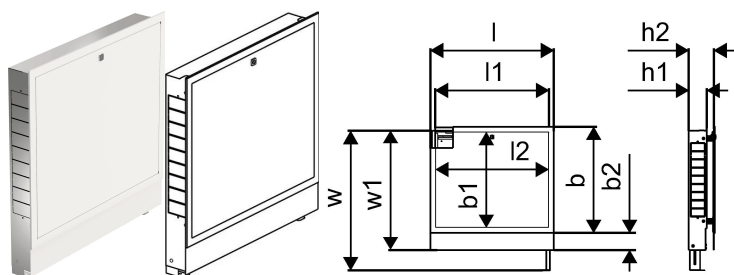

## Uponor Vario sadalītāja skapis IW 850x730x110mm

**1093475**

- Iebūvējams skapis ar rāmi un durvīm
- Dziļums: 110mm, izvelkams līdz 150mm
- Augstums regulējams: 730 - 930mm
- Grīdas konstrukcijas maks. augstums: 200mm
- Materiāls: cinkots tērauds
- Balts pulverkrāsojums rāmim un durvīm (RAL 9010)
- Slēdzamas durvis

## Uponor Vario sadalītāja skapis IW 850x730x110mm

1093475

### Tehniskie dati

Daudzums 1	1
Daudzums 2	13
Mērvienība	gab
Garums (l)	905 mm
Garums (l1)	850 mm
Garums (l2)	839 mm
Z-mērvienība b	650 mm
Z-mērvienība b1	572 mm
Z-mērvienība b2	108 mm
Z-mērvienība h1	110 mm
Z-mērvienība h2	150 mm
Z-mērvienība w	930 mm
Z-mērvienība w1	730 mm