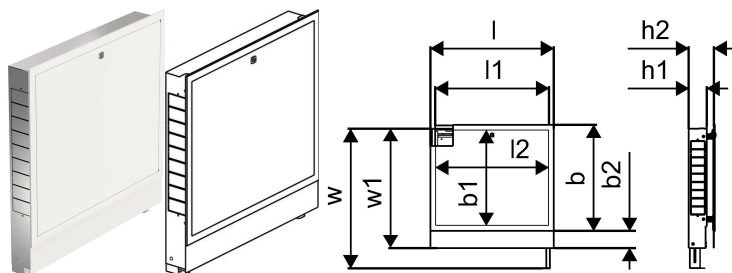

Uponor Vario sadalītāja skapis IW 1000x730x110mm

1093476

- Iebūvējams skapis ar rāmi un durvīm
- Dziļums: 110mm, izvelkams līdz 150mm
- Augstums regulējams: 730 - 930mm
- Grīdas konstrukcijas maks. augstums: 200mm
- Materiāls: cinkots tērauds
- Balts pulverkrāsojums rāmim un durvīm (RAL 9010)
- Slēdzamas durvis

[Plašāk par nav pieejams](#)

Uponor Vario sadalītāja skapis IW 1000x730x110mm

1093476

Product code

| | |
|--------------|----------------|
| Item no EAN | 6414905229727 |
| Item no GF | 35001093476 |
| Item no GTIN | 06414905229727 |

Izmēri

| | |
|---------------------------|-------|
| Preces vienības augstums | 758 |
| Vienības vienības garums | 1055 |
| Preces vienības svars | 14,26 |
| Vienības vienības platums | 124 |
| Item_UOM | Gab. |