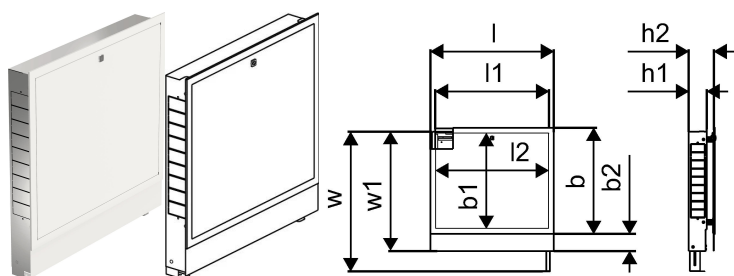

Uponor Vario sadalītāja skapis IW 1000x730x110mm

1093476

- Iebūvējams skapis ar rāmi un durvīm
- Dziļums: 110mm, izvelkams līdz 150mm
- Augstums regulējams: 730 - 930mm
- Grīdas konstrukcijas maks. augstums: 200mm
- Materiāls: cinkots tērauds
- Balts pulverkrāsojums rāmim un durvīm (RAL 9010)
- Slēdzamas durvis

[Plašāk par nav pieejams](#)

Uponor Vario sadalītāja skapis IW 1000x730x110mm

1093476

Product code

| | |
|--------------|----------------|
| Item no EAN | 6414905229727 |
| Item no GF | 35001093476 |
| Item no GTIN | 06414905229727 |

Izmēri

| | |
|---------------------------|-------|
| Preces vienības augstums | 758 |
| Vienības vienības garums | 1055 |
| Preces vienības svars | 14,26 |
| Vienības vienības platums | 124 |
| Item_UOM | Gab. |