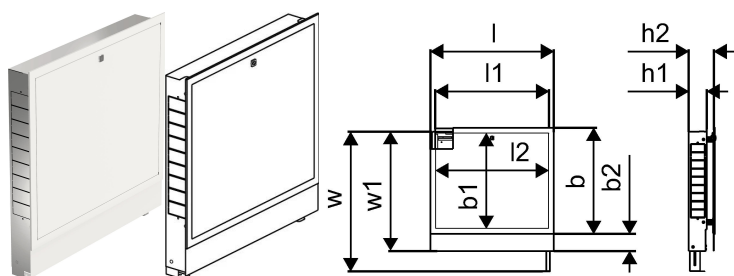

Uponor Vario sadalītāja skapis IW 1150x730x110mm

1093477

- Iebūvējams skapis ar rāmi un durvīm
- Dziļums: 110mm, izvelkams līdz 150mm
- Augstums regulējams: 730 - 930mm
- Grīdas konstrukcijas maks. augstums: 200mm
- Materiāls: cinkots tērauds
- Balts pulverkrāsojums rāmim un durvīm (RAL 9010)
- Slēdzamas durvis

[Plašāk par nav pieejams](#)

Uponor Vario sadalītāja skapis IW 1150x730x110mm

1093477

Product code

Item no EAN	6414905229734
Item no GF	35001093477
Item no GTIN	06414905229734
Item no VVS	046231311

Izmēri

Preces vienības augstums	758
Vienības vienības garums	1205
Preces vienības svars	16,21
Vienības vienības platums	124
Item_UOM	Gab.

Measurements

LENGTH_L	1205
Garums (l1)	1150
Garums (l2)	1138,6
Z Mērīšana b	650
Z Mērījums b1	572,2
Z Mērījums b2	107,5
Z Mērījums h1	110
Z Mērījums h2	150
Z Mērījums w	930
Z Mērījums w1	730

Packaging

Iepakojums GTIN PL1	06414905282654
Iepakojums GTIN PL4	06414905664962
Iepakojuma augstums PL1	790
Iepakojuma augstums PL4	1138
Iepakojuma garums PL1	145