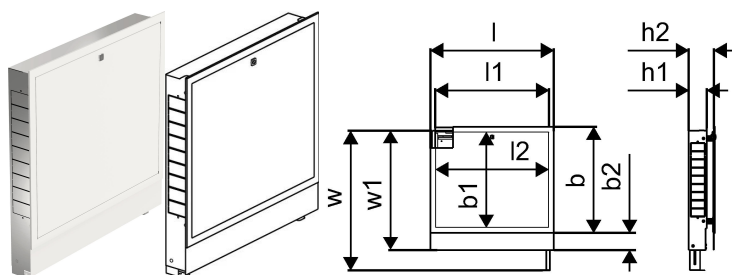

Uponor Vario sadalītāja skapis IW 1150x730x110mm

1093477

- Iebūvējams skapis ar rāmi un durvīm
- Dziļums: 110mm, izvelkams līdz 150mm
- Augstums regulējams: 730 - 930mm
- Grīdas konstrukcijas maks. augstums: 200mm
- Materiāls: cinkots tērauds
- Balts pulverkrāsojums rāmim un durvīm (RAL 9010)
- Slēdzamas durvis

[Plašāk par nav pieejams](#)

Uponor Vario sadalītāja skapis IW 1150x730x110mm

1093477

Product code

Item no EAN	6414905229734
Item no GF	35001093477
Item no GTIN	06414905229734
Item no VVS	046231311

Izmēri

Preces vienības augstums	758
Vienības vienības garums	1205
Preces vienības svars	16,21
Vienības vienības platums	124
Item_UOM	Gab.

Measurements

LENGTH_L	1205
Garums (l1)	1150
Garums (l2)	1138,6
Z Mērīšana b	650
Z Mērījums b1	572,2
Z Mērījums b2	107,5
Z Mērījums h1	110
Z Mērījums h2	150
Z Mērījums w	930
Z Mērījums w1	730

Packaging

Iepakojums GTIN PL1	06414905282654
Iepakojums GTIN PL4	06414905664962
Iepakojuma augstums PL1	790
Iepakojuma augstums PL4	1138
Iepakojuma garums PL1	145