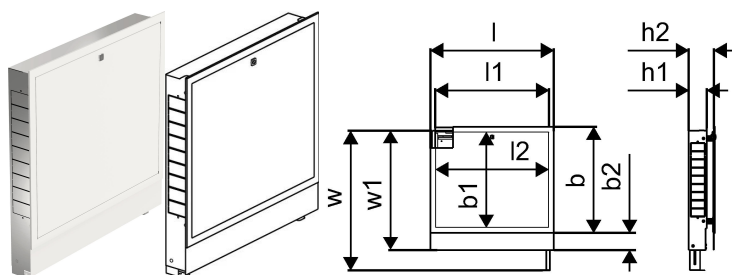

Uponor Vario sadalītāja skapis IW 1300x730x110mm

1093478

- Iebūvējams skapis ar rāmi un durvīm
- Dziļums: 110mm, izvelkams līdz 150mm
- Augstums regulējams: 730 - 930mm
- Grīdas konstrukcijas maks. augstums: 200mm
- Materiāls: cinkots tērauds
- Balts pulverkrāsojums rāimim un durvīm (RAL 9010)
- Slēdzamas durvis

Plašāk par nav pieejams

Uponor Vario sadalītāja skapis IW 1300x730x110mm

1093478

Product code

Item no EAN	6414905229741
Item no GF	35001093478
Item no GTIN	06414905229741

Izmēri

Preces vienības augstums	758
Vienības vienības garums	1355
Preces vienības svars	17,645
Vienības vienības platums	124
Item_UOM	Gab.

Measurements

LENGTH_L	1355
Garums (l1)	1300
Garums (l2)	1288,6
Z Mērīšana b	650
Z Mērījums b1	572,2
Z Mērījums b2	107,5
Z Mērījums h1	110
Z Mērījums h2	150
Z Mērījums w	930
Z Mērījums w1	730

Status

MTO (longer delivery times) Prece pieejama pēc pieprasījuma, minimālais izpildes laiks 2 nedēļas