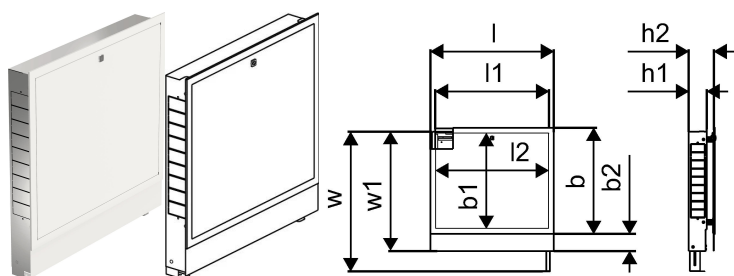

Uponor Vario sadalītāja skapis IW 1300x730x110mm

1093478

- Iebūvējams skapis ar rāmi un durvīm
- Dziļums: 110mm, izvelkams līdz 150mm
- Augstums regulējams: 730 - 930mm
- Grīdas konstrukcijas maks. augstums: 200mm
- Materiāls: cinkots tērauds
- Balts pulverkrāsojums rāimim un durvīm (RAL 9010)
- Slēdzamas durvis

Plašāk par nav pieejams

Uponor Vario sadalītāja skapis IW 1300x730x110mm

1093478

Product code

Item no EAN	6414905229741
Item no GF	35001093478
Item no GTIN	06414905229741

Izmēri

Preces vienības augstums	758
Vienības vienības garums	1355
Preces vienības svars	17,645
Vienības vienības platums	124
Item_UOM	Gab.

Measurements

LENGTH_L	1355
Garums (l1)	1300
Garums (l2)	1288,6
Z Mērīšana b	650
Z Mērījums b1	572,2
Z Mērījums b2	107,5
Z Mērījums h1	110
Z Mērījums h2	150
Z Mērījums w	930
Z Mērījums w1	730

Status

MTO (longer delivery times) Prece pieejama pēc pieprasījuma, minimālais izpildes laiks 2 nedēļas