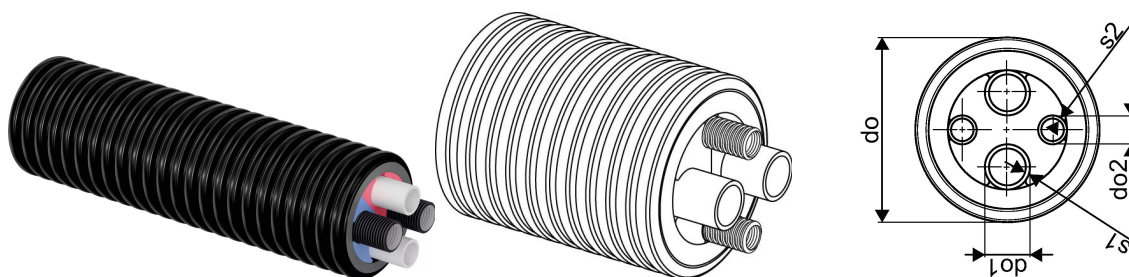

## Uponor Ecoflex Thermo Pipe Twin HP 2x32x2,9-2x32x3,5/140

**1093894**

- A līdz B vai siltumsūkņa savienojuma caurule, apsilde un dzesēšana
- Divas vidējas caurules PE-Xa ar skābekļa barjeru, SDR 11
- Divas kabeļu caurules strāvas un datu kabeļiem
- Maksimālā slodze 6 bāri / 95 °C
- Krāsains centra profils, lai izvairītos no plūsmas un atplūdes līnijas sajaukšanas
- PEX putas, HDPE korpus

### Plašāk par Uponor Ecoflex Thermo Pipe Twin HP

#### Specifikācija

- Lokana, rūpnieciski izolēta, paškompensējoša plastmasas cauruļvadu sistēma siltumapgādes sistēmām. Ražota saskaņā ar standartu EN 15632
- Siltumnesēja caurule: Caurules tiek ražotas no ķīmiski strukturēta polietilēna (PE-Xa) saskaņā ar EN 15875, skābekļa difūzija atbilstoši EN 15632
- Izolējošais materiāls: daudzslāņu, ilgmūžīgs, elastīgs PE-X materiāls ar slēgtām porām
- Ārējā čaula: ribots polietilēns (HDPE)