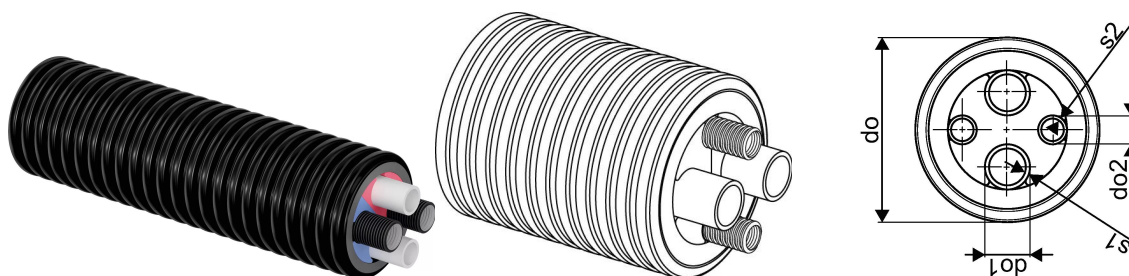

Uponor Ecoflex Thermo Pipe Twin HP 2x32x2,9-2x32x3,5/140

1093894

Measurements

Liekšanas rādiuss M	0,5
Garums	200
Ārējais diametrs_do	140
Ārējais diametrs_do1	32
Ārējais diametrs_do2	32
Sienas biezums_s1	2,9
Sienas biezums_s2	3,5

Status

Item Available From date	2026-02-01

Product code

Item no EAN	6414905231607
Item no GF	35001093894
Item no GTIN	06414905231607
Item no LVI	3010125
Item no RSK	2266306
Item no VVS	087808132

Izmēri

Preces vienības augstums	140
Vienības vienības garums	1000
Preces vienības svars	1,655
Vienības vienības platums	140
Item_UOM	m

Packaging

Iepakojums GTIN PL1	06414905473526
Iepakojuma augstums PL1	2200
Iepakojuma garums PL1	2200
Iepakojuma daudzums PL1	200