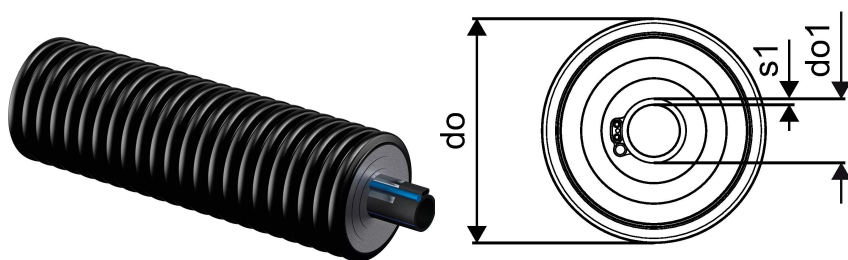

## Uponor Ecoflex Supra PLUS Pipe cable 32x2,9/68 1x10W/m

**1095731**

- Aukstā ūdens cauruļvads ar pašregulējošu sala aizsardzības kabeli
- Viena vidēja caurule PE100 RC melna, SDR 11
- Maks. slodze 16bar / 20°C
- PEX putas, HDPE korpus, sensora caurule
- Kabeļa jauda 10W/m pie 5°C

### Plašāk par Uponor Ecoflex Supra PLUS Pipe cable

#### Specifikācija

- Lokana, rūpnieciski izolēta, paškompensējoša plastmasas cauruļvadu sistēma
- Caurules: Polietilēns PE100, melns, SDR11
- Pašregulējošs apsildes kabelis, nominālā jauda 10W/m, pie +5°C
- Ar PE caurulīti temperatūras sensora ievietošanai
- Izolējošais materiāls: daudzslāņu, ilgmužīgs, elastīgs PE-X materiāls ar slēgtām porām
- Ārējā čaula: ribots polietilēns (HDPE)

#### Pielietojums

- Aukstais ūdens vai spiedkanalizācijai vietās, kur pastāv cauruļvada aizsalšanas draudi
- Darba temperatūra 20°C
- Ar statiskās slodzes verifikāciju smagajam transportam 60 tonnas