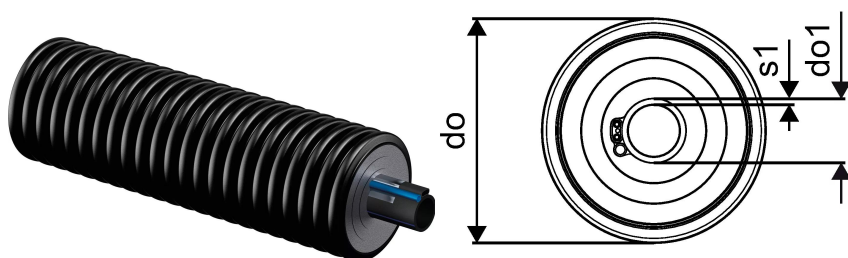

## Uponor Ecoflex Supra PLUS Pipe cable 32x2,9/68 1x10W/m

**1095731**

- Aukstā ūdens cauruļvads ar pašregulējošu sala aizsardzības kabeli
- Viena vidēja caurule PE100 RC melna, SDR 11
- Maks. slodze 16bar / 20°C
- PEX putas, HDPE korpus, sensora caurule
- Kabeļa jauda 10W/m pie 5°C

#### Specifikācija

- Lokana, rūpnieciski izolēta, paškompensējoša plastmasas cauruļvadu sistēma
- Caurules: Polietilēns PE100, melns, SDR11
- Pašregulējošs apsildes kabelis, nominālā jauda 10W/m, pie +5°C
- Ar PE caurulīti temperatūras sensora ievietošanai
- Izolējošais materiāls: daudzslāņu, ilgmužīgs, elastīgs PE-X materiāls ar slēgtām porām
- Ārējā čaula: ribots polietilēns (HDPE)

#### Pielietojums

- Aukstais ūdens vai spiedkanalizācijai vietās, kur pastāv cauruļvada aizsalšanas draudi
- Darba temperatūra 20°C
- Ar statiskās slodzes verifikāciju smagajam transportam 60 tonnas