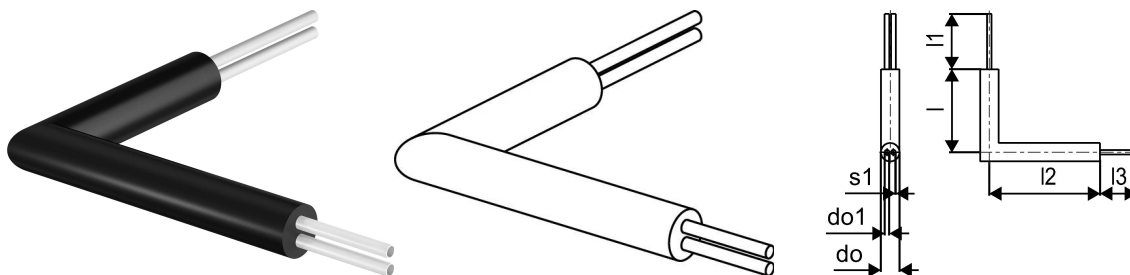

## Uponor Ecoflex ēkas pievienojuma līkums Twin 2x25x2,3/140

**1118771**

- Izolēts PE-Xa caurules līkums
- Divas caurules PE-Xa
- Maks. spiediens 6 bar / 95°C
- PUR izolācija, PE apvalkcaurule

### Plašāk par Uponor Ecoflex ēkas pievienojuma līkums Twin

#### Pielietojums

- Ecoflex piederumi ir paredzēti, lai pabeigtu komplektāciju pazemes instalācijā