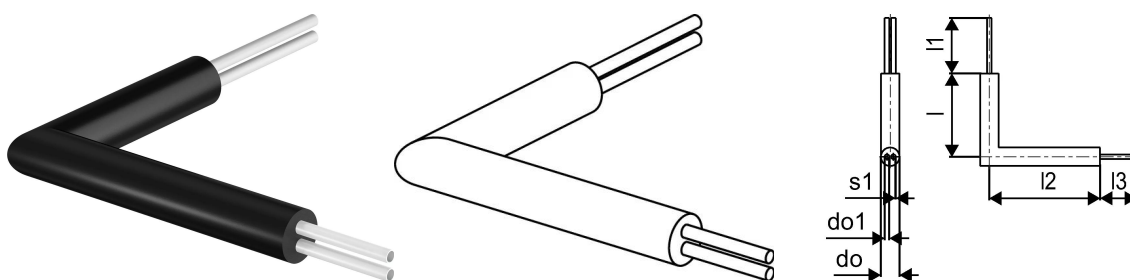

Uponor Ecoflex ēkas pievienojuma līkums Twin 2x32x2,9/140

1118772

- Izolēts PE-Xa caurules līkums
- Divas caurules PE-Xa
- Maks. spiediens 6 bar / 95°C
- PUR izolācija, PE apvalkcaurule

Plašāk par Uponor Ecoflex ēkas pievienojuma līkums Twin

Specifikācija

- Visi piederumi ir izturīgi pret koroziju

Uponor Ecoflex ēkas pievienojuma līkums Twin 2x32x2,9/140

1118772

Tehniskie dati

Daudzums 1	1
Mērvienība	gab
Garums (l)	900 mm
Garums (l1)	200 mm
Garums (l2)	1200 mm
Garums (l3)	200 mm
Ārējais diametrs_do	140 mm
Ārējais diametrs_do1	32 mm
Sienas biezums s1	2,9 mm