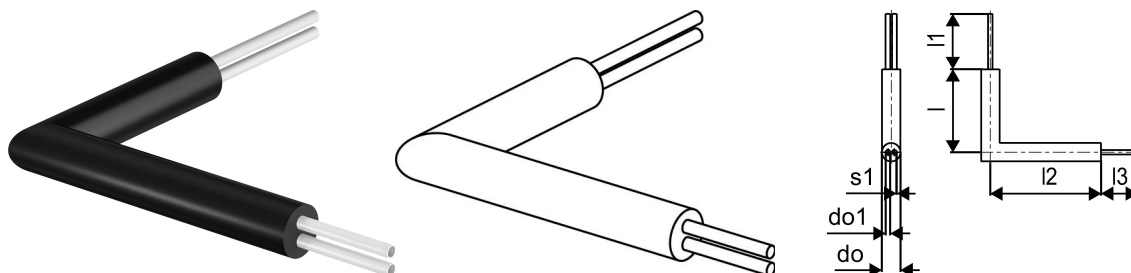

Uponor Ecoflex ēkas pievienojuma līkums Twin 2x32x2,9/140

1118772

- Izolēts PE-Xa caurules līkums
- Divas caurules PE-Xa
- Maks. spiediens 6 bar / 95°C
- PUR izolācija, PE apvalkcaurule

Plašāk par Uponor Ecoflex ēkas pievienojuma līkums Twin

Specifikācija

- Visi piederumi ir izturīgi pret koroziju

Uponor Ecoflex ēkas pievienojuma līkums Twin 2x32x2,9/140

1118772

Tehniskie dati

Daudzums 1	1
Mērvienība	gab
Garums (l)	900 mm
Garums (l1)	200 mm
Garums (l2)	1200 mm
Garums (l3)	200 mm
Ārējais diametrs_do	140 mm
Ārējais diametrs_do1	32 mm
Sienas biezums s1	2,9 mm