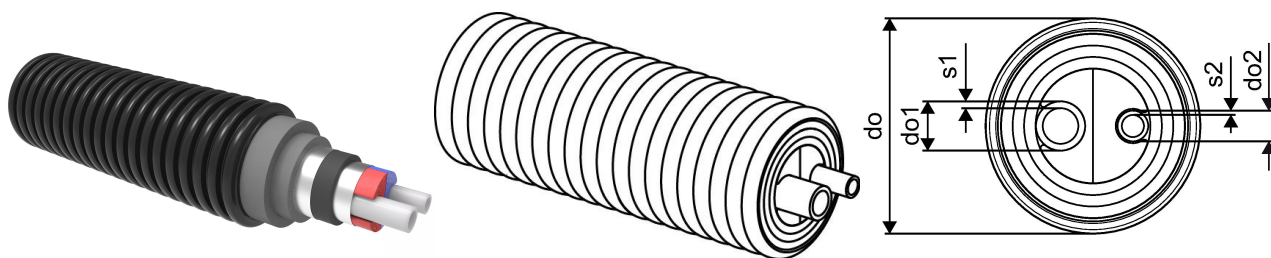

## Uponor Ecoflex VIP Aqua Twin 40x5,5-25x3,5/140

**1119055**

- Karstā sadzīves ūdensapgāde
- PE-Xa caurules
- Maks. spiediens 10 bar / 95°C
- VIP + PEX izolācija, HDPE ārējais apvalks
- Centrālais ieliktnis dažādās krāsās cauruļvadu identificēšanai

#### Specifikācija

- Lokana, rūpnieciski izolēta, paškompensējoša plastmasas cauruļvadu sistēma
- Caurules tiek ražotas no ķīmiski strukturēta polietilēna (PE-Xa) saskaņā ar EN 15875, PN10 (SDR 7,4)
- Izolējošais materiāls: revolucionāls izolācijas materiāls ar īpaši zemu siltumvadāmības koeficientu kombinēts ar ilgmūžīgu, elastīgu PE-X materiālu ar slēgtām porām
- Ārējā čaula: ribots polietilēns (HDPE)

## Uponor Ecoflex VIP Aqua Twin 40x5,5-25x3,5/140

1119055

### Izmēri

Preces vienības augstums	140
Vienības vienības garums	1000
Preces vienības svars	2,18
Vienības vienības platums	140
Item_UOM	m