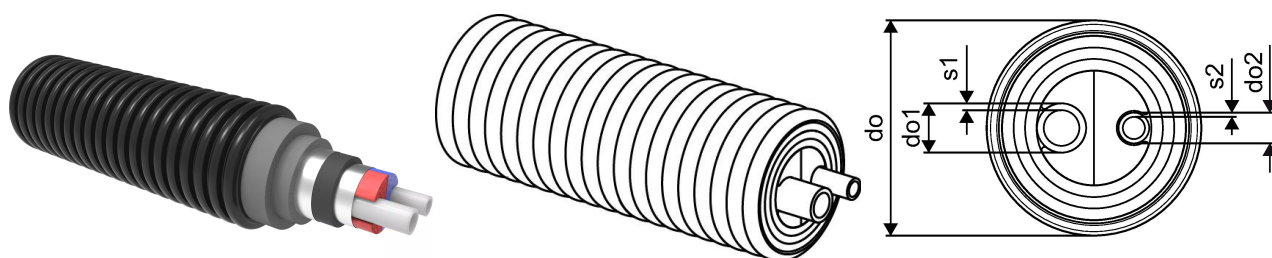

Uponor Ecoflex VIP Aqua Twin 40x5,5-25x3,5/140

1119055

Measurements

Liekšanas rādiuss M	0,9
Ārējais diametrs_do	140
Ārējais diametrs_do1	40
Ārējais diametrs_do2	25
Sienas biezums_s1	5,5
Sienas biezums_s2	3,5

Product code

Item no EAN	6414905556373
Item no GF	35001119055
Item no GTIN	06414905556373
Item no LVI	3010301
Item no NRF	8360973
Item no RSK	2266381
Item no VVS	087364240

Izmēri

Preces vienības augstums	140
Vienības vienības garums	1000
Preces vienības svars	2,18
Vienības vienības platums	140
Item_UOM	m

Status

MTO (longer delivery times)

Prece pieejama pēc pieprasījuma, minimālais izpildes laiks 2 nedēļas

Packaging

Iepakojums GTIN PL1	06414905557943
Iepakojuma augstums PL1	2200
Iepakojuma garums PL1	2200
Iepakojuma daudzums PL1	200