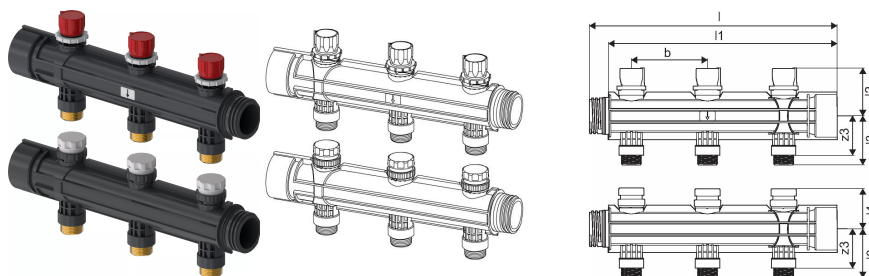

Uponor Magna sadalītāja segments ar vārstu 3x3/4Euro

1121534

- Savienojumam ar papildu segmentiem un pamata komplektu
- Padeves segments ar vadības vārstiem priekšregulēšanai un apkures loka pieslēgšanai G3/4 eirokonusam
- Atgaitas segments ar termostata augšējo daļu iesk. vāciņš bloķēšanai
- Uponor izpildmehānismu var uzstādīt tieši uz atgaitas
- Apkures loka savienojums G3/4 eirokonusam

Plašāk par Uponor Magna sadalītāja segments ar vārstu

Specifikācija

- Magna industriālo telpu grīdas apsilde
- Cilpas 2-5 6-9 10-14 15-19 20
- Stiprinājumi 2 3 4 5 6
- Attālums starp izvadiem: 100 mm

Pielietojums

- lielas platības telpu apsilde/dzesēšana
- maks. 20 cilpas
- maks. spiediens: 6 bar pie 60°C

Uponor Magna sadalītāja segments ar vārstu 3x3/4Euro

1121534

Product code

Item no EAN	6414905660391
Item no GF	35001121534
Item no GTIN	06414905660391
Item no LVI	2022187
Item no NRF	8601852