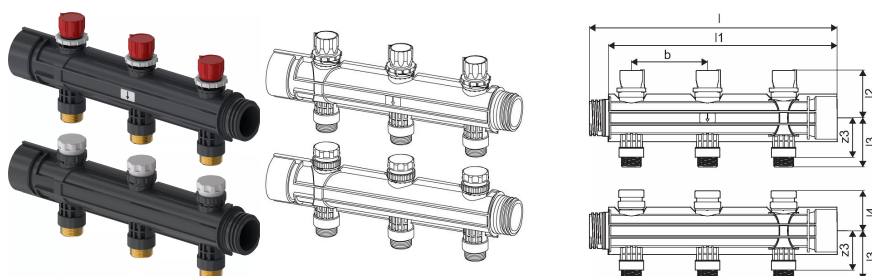

Uponor Magna sadalītāja segments ar vārstu 3x3/4Euro

1121534

Measurements

Cilindriskais_vītne_G	3/4
LENGTH_L	325
Garums (I1)	300
Garums (I2)	62
Garums (I3)	64
Z Mērīšana b	100
Z3	51,5

Product code

Item no EAN	6414905660391
Item no GF	35001121534
Item no GTIN	06414905660391
Item no LVI	2022187
Item no NRF	8601852

Izmēri

Preces vienības augstums	171
Vienības vienības garums	326
Preces vienības svars	1,014
Vienības vienības platums	112
Item_UOM	Gab.

Packaging

Iepakojums GTIN PL1	06414905663101
Iepakojums GTIN PL4	06414905663415
Iepakojuma augstums PL1	175
Iepakojuma augstums PL4	900
Iepakojuma garums PL1	335
Iepakojuma garums PL4	1200
Iepakojuma daudzums PL1	1