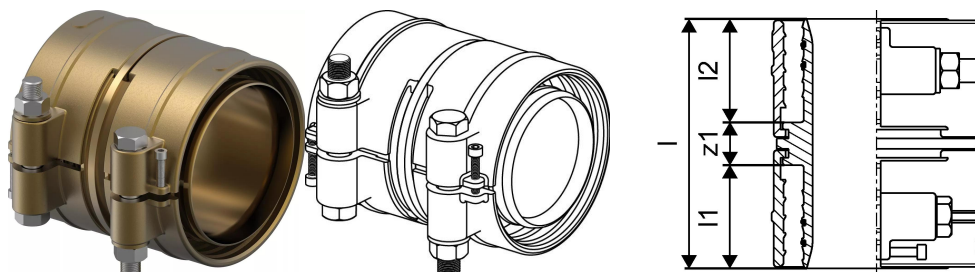

Uponor Ecoflex savienojums PN6 160x14,6-160x14,6

1121636

- PE-Xa caurulēm
- Maks. spiediens 6 bar / 95°C
- DR = pret cinka izskalošanos noturīgs misiņš

Plašāk par Uponor Ecoflex savienojums PN6

Specifikācija

- Wipex veidgabali no korozijas izturīga misiņa, noturīga pret cinka izskalošanos, ražoti saskaņā ar EN ISO 6509 ar nerūsējošā tērauda skrūvi
- O-gredzens Wipex veidgabala noblīvēšanai ar pamatdetāļu savienojumiem

Pielietojums

- Caurulvadiem Thermo, Aqua, Quattro, Supra
- Pievienojums PE un PE-Xa caurulēm ar ārēju cilindrisku vītņi
- Maksimālā ekspluatācijas temperatūra 95°C

Sertifikāti

- Apstiprinājumi jāpārbauda vietējai atbildīgajai personai

Izmēri

Preces vienības augstums 228

Vienības vienības garums 169

Preces vienības svars 11,8

Vienības vienības platums 228

Item_UOM Gab.

Measurements

LENGTH_L 169