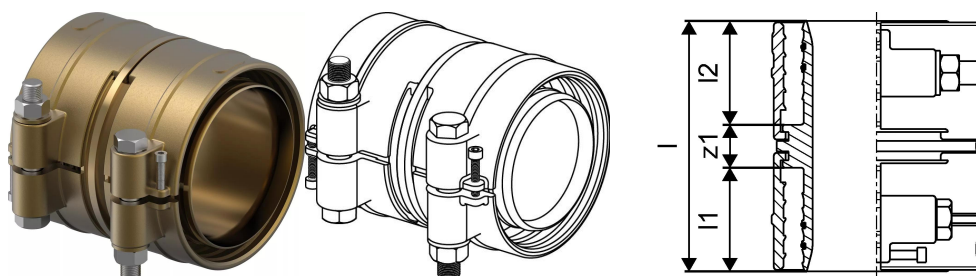

- Wipex veidgabali no korozijas izturīga misiņa, noturīga pret cinka izskalošanos, ražoti saskaņā ar EN ISO 6509 ar nerūsējošā tērauda skrūvi
- O-gredzens Wipex veidgabala noblīvēšanai ar pamatdetāļu savienojumiem

Pielietojums

- Caurulvadiem Thermo, Aqua, Quattro, Supra
- Pievienojums PE un PE-Xa caurulēm ar ārēju cilindrisku vītņi
- Maksimālā ekspluatācijas temperatūra 95°C

Sertifikāti

- Apstiprinājumi jāpārbauda vietējai atbildīgajai personai

Uponor Ecoflex savienojums PN6 160x14,6-160x14,6

1121636

Status

Item Available From date 2025-01-01

MTO (longer delivery times) Prece pieejama pēc pieprasījuma, minimālais izpildes laiks 2 nedēļas

Until stocks last Līdz krājumu beigām

Izmēri

Preces vienības augstums 228

Vienības vienības garums 169

Preces vienības svars 11,8

Vienības vienības platums 228

Item_UOM Gab.

Measurements

LENGTH_L 169