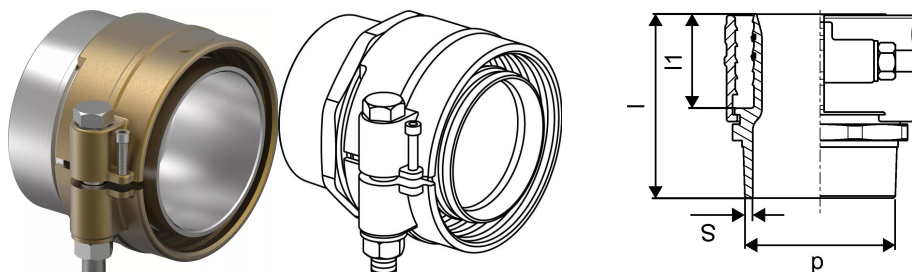

Uponor Ecoflex metināma pāreja ST PN6 EU 140x12,7-139

1121641

- PE-Xa cauruļu savienošanai
- 6 bar
- Tērauda adapters, metināms

Plašāk par Uponor Ecoflex metināma pāreja ST PN6

Specifikācija

- Wipex veidgabali no korozijas izturīga misiņa, noturīga pret cinka izskalošanos, ražoti saskaņā ar EN ISO 6509 ar nerūsējošā tērauda skrūvi
- O-gredzens Wipex veidgabala noblīvēšanai ar pamatdetāļu savienojumiem

Pielietojums

- Cauruļvadiem Thermo, Aqua, Quattro, Supra
- Pievienojums PE un PE-Xa caurulēm ar ārēju cilindrisku vītņi
- Maksimālā ekspluatācijas temperatūra 95°C

Sertifikāti

- Apstiprinājumi jāpārbauda vietējai atbildīgajai personai

Uponor Ecoflex metināma pāreja ST PN6 EU 140x12,7-139

1121641

Tehniskie dati

Item no EAN	6414905661565
Item no GTIN	06414905661565
Item no VVS	087880140
Mērvienība	Gab.
Garums (l)	120 mm
Garums (l1)	70 mm
Z-mērvienība d	139,7 mm
Iepakojuma daudzums 1	1
Packaging GTIN PL1	06414905672295
Item Unit Height	214 mm
Item Unit Weight	5,6620 kg
Item Unit Width	214 mm