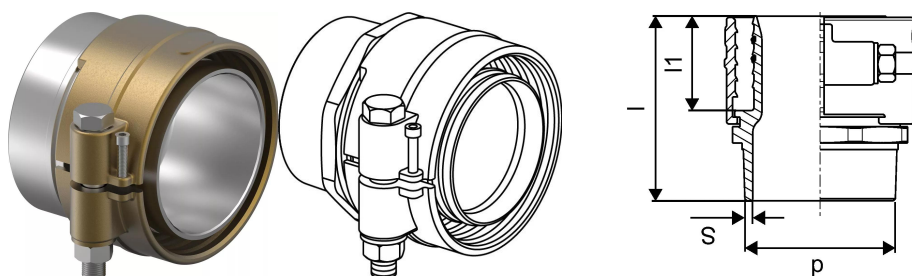

Uponor Ecoflex metināma pāreja ST PN6 EU 140x12,7-139

1121641

- PE-Xa cauruļu savienošanai
- 6 bar
- Tērauda adapters, metināms

Plašāk par Uponor Ecoflex metināma pāreja ST PN6

Specifikācija

- Wipex veidgabali no korozijas izturīga misiņa, noturīga pret cinka izskalošanos, ražoti saskaņā ar EN ISO 6509 ar nerūsējošā tērauda skrūvi
- O-gredzens Wipex veidgabala noblīvēšanai ar pamatdetāļu savienojumiem

Pielietojums

- Cauruļvadiem Thermo, Aqua, Quattro, Supra
- Pievienojums PE un PE-Xa caurulēm ar ārēju cilindrisku vītņi
- Maksimālā ekspluatācijas temperatūra 95°C

Sertifikāti

- Apstiprinājumi jāpārbauda vietējai atbildīgajai personai

Uponor Ecoflex metināma pāreja ST PN6 EU 140x12,7-139

1121641

Tehniskie dati

Item no EAN	6414905661565
Item no GTIN	06414905661565
Item no VVS	087880140
Mērvienība	Gab.
Garums (l)	120 mm
Garums (l1)	70 mm
Z-mērvienība d	139,7 mm
Iepakojuma daudzums 1	1
Packaging GTIN PL1	06414905672295
Item Unit Height	214 mm
Item Unit Weight	5,6620 kg
Item Unit Width	214 mm