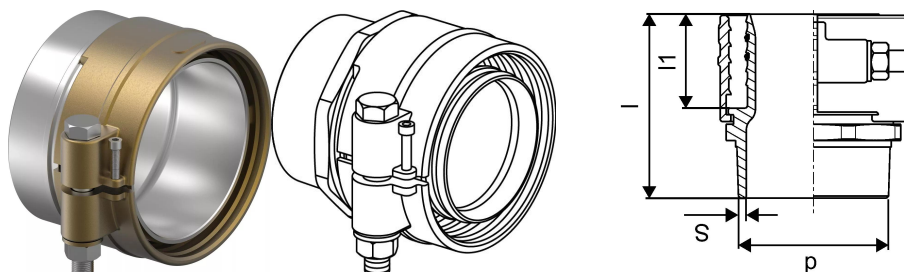

## Uponor Ecoflex metināma pāreja ST PN6 EU 160x14,6-159

**1121642**

- PE-Xa cauruļu savienošanai
- 6 bar
- Tērauda adapters, metināms

### Plašāk par Uponor Ecoflex metināma pāreja ST PN6

#### Specifikācija

- Wipex veidgabali no korozijas izturīga misiņa, noturīga pret cinka izskalošanos, ražoti saskaņā ar EN ISO 6509 ar nerūsējošā tērauda skrūvi
- O-gredzens Wipex veidgabala noblīvēšanai ar pamatdaļu savienojumiem

#### Pielietojums

- Cauruļvadiem Thermo, Aqua, Quattro, Supra
- Pievienojums PE un PE-Xa caurulēm ar ārēju cilindrisku vītņi
- Maksimālā ekspluatācijas temperatūra 95°C