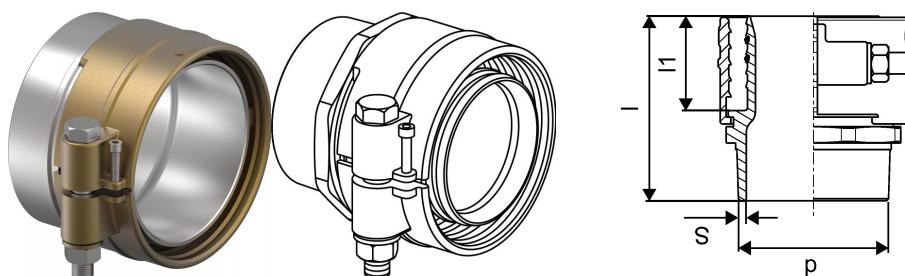

Uponor Ecoflex metināma pāreja ST PN6 EU 160x14,6-159

1121642

Status

Item Available From date 2025-01-01

Until stocks last Līdz krājumu beigām

Product code

Item no EAN 6414905661572

Item no GF 35001121642

Item no GTIN 06414905661572

Item no VVS 087880160

Izmēri

Preces vienības augstums 228

Vienības vienības garums 145

Preces vienības svars 7,4

Vienības vienības platums 228

Item_UOM Gab.

Measurements

LENGTH_L 145

Garums (l1) 70

Sienas biezums_s 6

Z Mērīšana d 168,3

Packaging

Iepakojums GTIN PL1 06414905672271

Iepakojums GTIN PL4 06414900546683

Iepakojuma augstums PL1 165

Iepakojuma augstums PL4 309

Iepakojuma garums PL1 295

Iepakojuma garums PL4 1200

Iepakojuma materiāls (numurs) PL1 20

Iepakojuma materiāls (īss) PL1 PAP_C