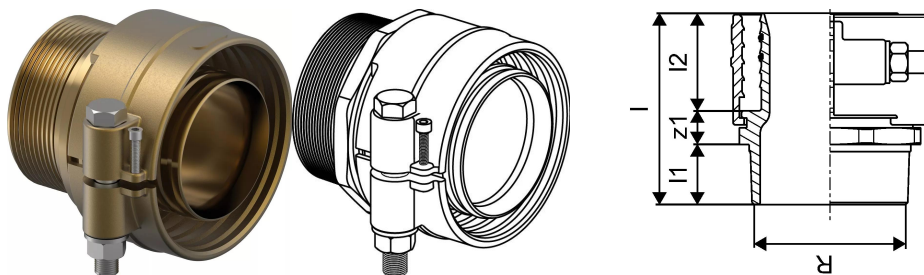

Uponor Ecoflex savienojums PN6 140x12,7-R4

1121647

- PE-Xa caurulēm
- Cilindriska vītne R", pakulu blīvējums
- Maks. spiediens 6 bar / 95°C
- DR = pret cinka izskalošanos noturīgs misiņš

Plašāk par Uponor Ecoflex savienojums PN6

Specifikācija

- Wipex veidgabali no korozijas izturīga misiņa, noturīga pret cinka izskalošanos, ražoti saskaņā ar EN ISO 6509 ar nerūsējošā tērauda skrūvi
- O-gredzens Wipex veidgabala noblīvēšanai ar pamatdetāļu savienojumiem

Pielietojums

- Cauruļvadiem Thermo, Aqua, Quattro, Supra
- Pievienojums PE un PE-Xa caurulēm ar ārēju cilindrisku vītņi
- Maksimālā ekspluatācijas temperatūra 95°C

Sertifikāti

- Apstiprinājumi jāpārbauda vietējai atbildīgajai personai

Izmēri

Preces vienības augstums 208

Vienības vienības garums 137

Preces vienības svars 6,5

Vienības vienības platums 208

Item_UOM Gab.

Measurements

LENGTH_L 137