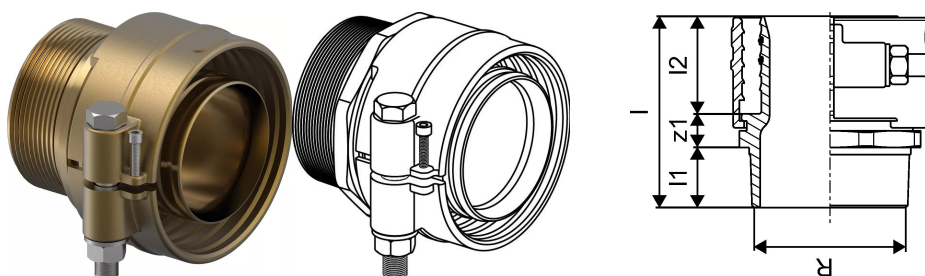

Uponor Ecoflex savienojums PN6 140x12,7-R4

1121647

Status

Item Available From date 2025-01-01

MTO (longer delivery times) Prece pieejama pēc pieprasījuma, minimālais izpildes laiks 2 nedēļas

Until stocks last Līdz krājumu beigām

Product code

Item no EAN 6414905661473

Item no GF 35001121647

Item no GTIN 06414905661473

Item no LVI 1938517

Item no NRF 8361299

Item no RSK 2282770

Item no VVS 087883438

Izmēri

Preces vienības augstums 208

Vienības vienības garums 137

Preces vienības svars 6,5

Vienības vienības platums 208

Item_UOM Gab.

Measurements

LENGTH_L 137

Garums (I1) 43

Garums (I2) 70

Male_thread_R 4

Sienas biezums_s 12,7

z1 24

Packaging

Iepakojums GTIN PL1 06414905672356

Iepakojums GTIN PL4 06414900546690