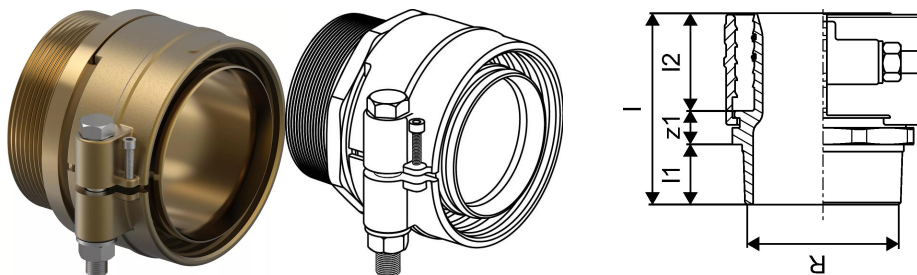

Uponor Ecoflex savienojums PN6 160x14,6-R5

1121648

- PE-Xa caurulēm
- Cilindriska vītne R", pakulu blīvējums
- Maks. spiediens 6 bar / 95°C
- DR = pret cinka izskalošanos noturīgs misiņš

Plašāk par Uponor Ecoflex savienojums PN6

Specifikācija

- Wipex veidgabali no korozijas izturīga misiņa, noturīga pret cinka izskalošanos, ražoti saskaņā ar EN ISO 6509 ar nerūsējošā tērauda skrūvi
- O-gredzens Wipex veidgabala noblīvēšanai ar pamatdetāļu savienojumiem

Pielietojums

- Cauruļvadiem Thermo, Aqua, Quattro, Supra
- Pievienojums PE un PE-Xa caurulēm ar ārēju cilindrisku vītni
- Maksimālā ekspluatācijas temperatūra 95°C

Sertifikāti

- Apstiprinājumi jāpārbauda vietējai atbildīgajai personai