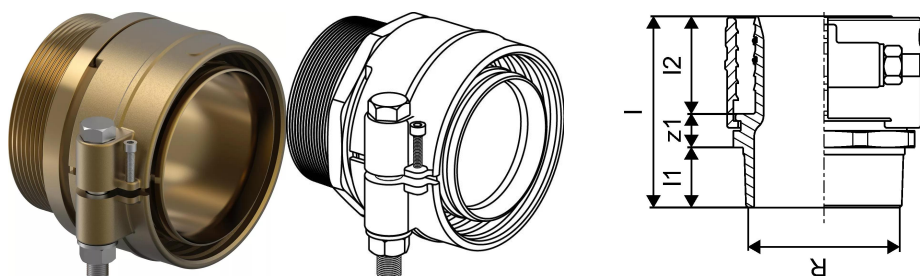

Uponor Ecoflex savienojums PN6 160x14,6-R5

1121648

Status

Item Available From date 2025-01-01

MTO (longer delivery times) Prece pieejama pēc pieprasījuma, minimālais izpildes laiks 2 nedēļas

Until stocks last Līdz krājumu beigām

Product code

Item no EAN 6414905661480

Item no GF 35001121648

Item no GTIN 06414905661480

Item no LVI 1938524

Item no NRF 8361301

Item no RSK 2282771

Item no VVS 087883459

Izmēri

Preces vienības augstums 230

Vienības vienības garums 141

Preces vienības svars 8,2

Vienības vienības platums 230

Item_UOM Gab.

Measurements

LENGTH_L 141

Garums (l1) 45

Garums (l2) 70

Male_thread_R 5

Sienas biezums_s 14,6

z1 26

Packaging

Iepakojums GTIN PL1 06414905672370

Iepakojums GTIN PL4 06414900546676