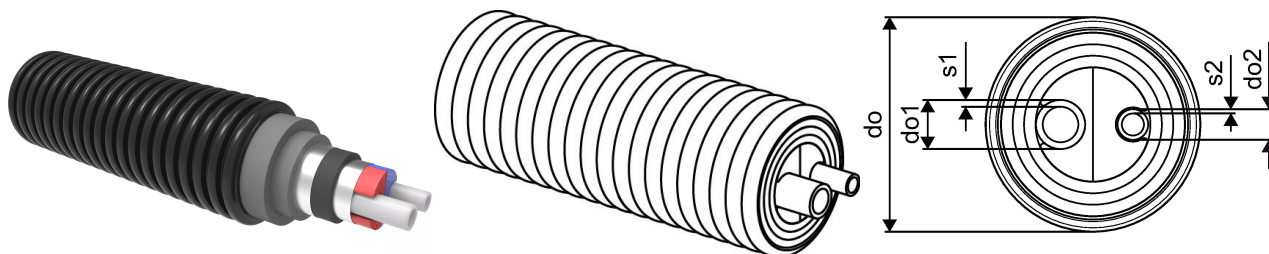

Uponor Ecoflex VIP Aqua Twin 63x8,6-40x5,5/200 - Prece pieejama pēc pieprasījuma, minimālais izpildes laiks 2 nedēļas

1132671

- Karstā sadzīves ūdensapgāde
- PE-Xa caurules
- Maks. spiediens 10 bar / 95°C
- VIP + PEX izolācija, HDPE ārējais apvalks
- Centrālais ieliktnis dažādās krāsās cauruļvadu identificēšanai

Plašāk par Uponor Ecoflex VIP Aqua Twin

Specifikācija

- Lokana, rūpnieciski izolēta, paškompensējoša plastmasas cauruļvadu sistēma
- Caurules tiek ražotas no ķīmiski strukturēta polietilēna (PE-Xa) saskaņā ar EN 15875, PN10 (SDR 7,4)
- Izolējoša

Pielietojums

- Karstā sadzīves ūdensapgāde
- Darba temperatūra 70°C saskaņā ar EN 15875
- Īslaicīga ekspluatācijas temperatūra 95°C
- Ar statiskās slodzes verifikāciju smagajam transportam 60 tonnas

Uponor Ecoflex VIP Aqua Twin 63x8,6-40x5,5/200 - Prece pieejama pēc pieprasījuma, minimālais izpildes laiks 2 nedēļas

1132671

Tehniskie dati

Daudzums 1	100
Mērvienība	m
Liekšanas rādiuss 2	1,1 m
Ārējais diametrs_do	200 mm
Ārējais diametrs_do1	63 mm
Ārējais diametrs_do2	40 mm
Sienas biezums s1	8,6 mm
Sienas biezums s2	5,5 mm