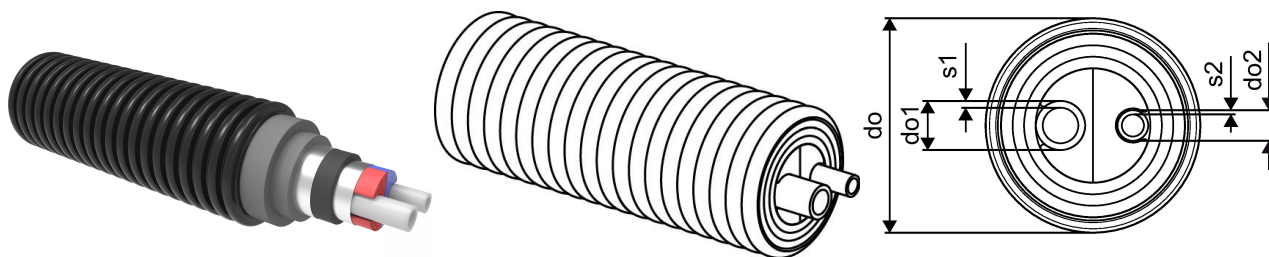

Uponor Ecoflex VIP Aqua Twin 63x8,6-40x5,5/200 - Prece pieejama pēc pieprasījuma, minimālais izpildes laiks 2 nedēļas

1132671

- Karstā sadzīves ūdensapgāde
- PE-Xa caurules
- Maks. spiediens 10 bar / 95°C
- VIP + PEX izolācija, HDPE ārējais apvalks
- Centrālais ieliktnis dažādās krāsās cauruļvadu identificēšanai

Plašāk par Uponor Ecoflex VIP Aqua Twin

Specifikācija

- Lokana, rūpnieciski izolēta, paškompensējoša plastmasas cauruļvadu sistēma
- Caurules tiek ražotas no ķīmiski strukturēta polietilēna (PE-Xa) saskaņā ar EN 15875, PN10 (SDR 7,4)
- Izolējoša

Pielietojums

- Karstā sadzīves ūdensapgāde
- Darba temperatūra 70°C saskaņā ar EN 15875
- Īslaicīga ekspluatācijas temperatūra 95°C
- Ar statiskās slodzes verifikāciju smagajam transportam 60 tonnas

Uponor Ecoflex VIP Aqua Twin 63x8,6-40x5,5/200 - Prece pieejama pēc pieprasījuma, minimālais izpildes laiks 2 nedēļas

1132671

Tehniskie dati

Daudzums 1	100
Mērvienība	m
Liekšanas rādiuss 2	1,1 m
Ārējais diametrs_do	200 mm
Ārējais diametrs_do1	63 mm
Ārējais diametrs_do2	40 mm
Sienas biezums s1	8,6 mm
Sienas biezums s2	5,5 mm