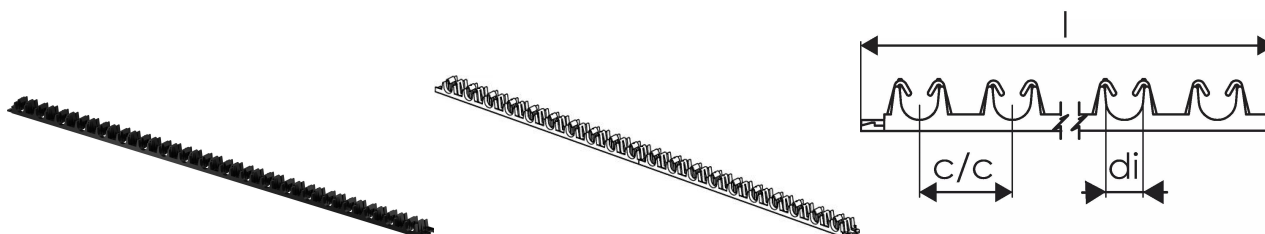

Uponor Fix skavu sliedee ar līmi 16-20mm c/c 50mm 1m

1135496

- Caurulēm 16-20mm
- c-c 50mm
- Ar pašlīmējošu fiksāciju

Plašāk par Uponor Fix skavu sliedee ar līmi

Specifikācija

- Fiksācijas sistēma cauruļu stiprinājumiem sienās, griestos un zemgrīdas instalācijās sastāv no skavu sliedēm cauruļu fiksācijai

Pielietojums

- Starojuma zemgrīdas apsilde un dzesēšana
- Starojuma sienu un griestu apsilde un dzesēšana
- Izmantošanai ar apmetuma, cementa un anhidrīta izlīdzinošo kārtu

Sertifikāti

- DIN CERTCO: 7F277-W, 7F347-DW

Uponor Fix skavu sliedee ar līmi 16-20mm c/c 50mm 1m

1135496

Measurements

Attāluma centra centrs	50
lekšējais_diametrs_di	20
LENGTH_L	1013

Product code

Item no EAN	6414900368094
Item no GF	35001135496
Item no GTIN	06414900368094
Item no LVI	2022232
Item no NRF	8361309

lepakojuņa apjoms PL4	1,7856
lepakojuņa svārs PL1	23
lepakojuņa svārs PL4	478
lepakojuņa platums PL1	400
lepakojuņa platums PL4	800

Tehniskie dokumenti

Lejupielādē dokumentus šeit

Uponor Latvia

Ganību dambis 7a
LV-1045, Rīga
Latvija