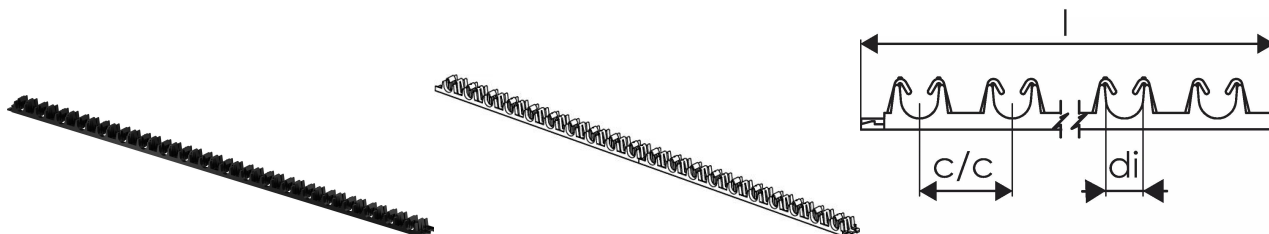

Uponor Fix skavu sliedee ar līmi 16-20mm c/c 50mm 1m

1135496

- Caurulēm 16-20mm
- c-c 50mm
- Ar pašlīmējošu fiksāciju

Plašāk par Uponor Fix skavu sliedee ar līmi

Specifikācija

- Fiksācijas sistēma cauruļu stiprinājumiem sienās, griestos un zemgrīdas instalācijās sastāv no skavu sliedēm cauruļu fiksācijai

Pielietojums

- Starojuma zemgrīdas apsilde un dzesēšana
- Starojuma sienu un griestu apsilde un dzesēšana
- Izmantošanai ar apmetuma, cementa un anhidrīta izlīdzinošo kārtu

Sertifikāti

- DIN CERTCO: 7F277-W, 7F347-DW

Uponor Fix skavu sliedee ar līmi 16-20mm c/c 50mm 1m

1135496

Measurements

Attāluma centra centrs	50
lekšējais_diametrs_di	20
LENGTH_L	1013

Product code

Item no EAN	6414900368094
Item no GF	35001135496
Item no GTIN	06414900368094
Item no LVI	2022232
Item no NRF	8361309