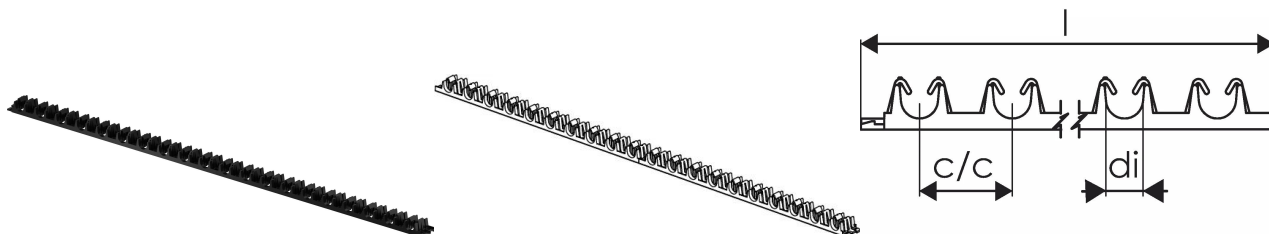

## Uponor Fix skavu sliedee ar līmi 16-20mm c/c 50mm 1m

**1135496**

- Caurulēm 16-20mm
- c-c 50mm
- Ar pašlīmējošu fiksāciju

#### Specifikācija

- Fiksācijas sistēma cauruļu stiprinājumiem sienās, griestos un zemgrīdas instalācijās sastāv no skavu sliedēm cauruļu fiksācijai

#### Pielietojums

- Starojuma zemgrīdas apsilde un dzesēšana
- Starojuma sienu un griestu apsilde un dzesēšana
- Izmantošanai ar apmetuma, cementa un anhidrita izlīdzinošo kārtu

## Uponor Fix skavu sliedee ar līmi 16-20mm c/c 50mm 1m

1135496