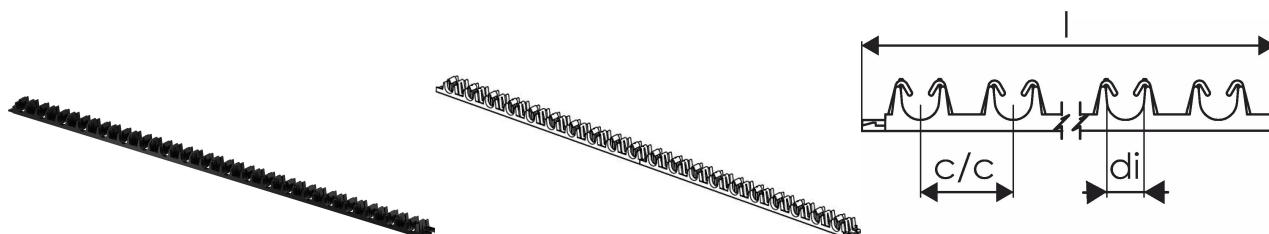

## Uponor Fix skavu sliedee ar līmi 16-20mm c/c 50mm 1m

**1135496**

- Caurulēm 16-20mm
- c-c 50mm
- Ar pašlīmējošu fiksāciju

### Plašāk par Uponor Fix skavu sliedee ar līmi

#### Specifikācija

- Fiksācijas sistēma cauruļu stiprinājumiem sienās, griestos un zemgrīdas instalācijās sastāv no skavu sliedēm cauruļu fiksācijai

#### Pielietojums

- Starojuma zemgrīdas apsilde un dzesēšana
- Starojuma sienu un griestu apsilde un dzesēšana
- Izmantošanai ar apmetuma, cementa un anhidrita izlīdzinošo kārtu