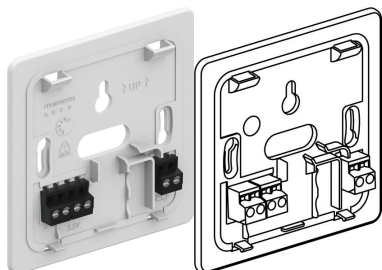

Uponor Smatrix sienas rāmis T-2XY A-2XX

1144965

- Sienas rāmis Uponor Smatrix termostatiem T-247 un T-267
- Krāsa: balta RAL9016

Plašāk par nav pieejams

Uponor Smatrix sienas rāmis T-2XY A-2XX

1144965

Status

Izmēri

Preces vienības augstums	12
Vienības vienības garums	90
Preces vienības svars	0,028
Vienības vienības platums	90
Item_UOM	Gab.

Packaging

Iepakojums GTIN PL1	06414900447423
Iepakojums GTIN PL3	06414900447454
Iepakojums GTIN PL4	06414900447485
Iepakojuma augstums PL1	12
Iepakojuma augstums PL3	300
Iepakojuma augstums PL4	1050
Iepakojuma garums PL1	90
Iepakojuma garums PL3	400
Iepakojuma garums PL4	1200
Iepakojuma daudzums PL1	1
Iepakojuma daudzums PL3	250