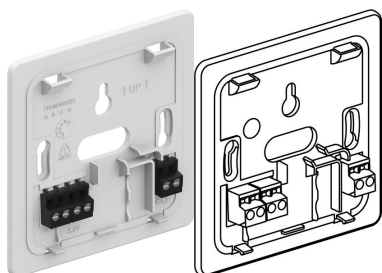

Uponor Smatrix sienas rāmis T-2XY A-2XX

1144965

- Sienas rāmis Uponor Smatrix termostatiem T-247 un T-267
- Krāsa: balta RAL9016

Plašāk par nav pieejams

Uponor Smatrix sienas rāmis T-2XY A-2XX

1144965

Status

Izmēri

Preces vienības augstums	12
Vienības vienības garums	90
Preces vienības svars	0,028
Vienības vienības platums	90
Item_UOM	Gab.

Packaging

Iepakojums GTIN PL1	06414900447423
Iepakojums GTIN PL3	06414900447454
Iepakojums GTIN PL4	06414900447485
Iepakojuma augstums PL1	12
Iepakojuma augstums PL3	300
Iepakojuma augstums PL4	1050
Iepakojuma garums PL1	90
Iepakojuma garums PL3	400
Iepakojuma garums PL4	1200
Iepakojuma daudzums PL1	1
Iepakojuma daudzums PL3	250