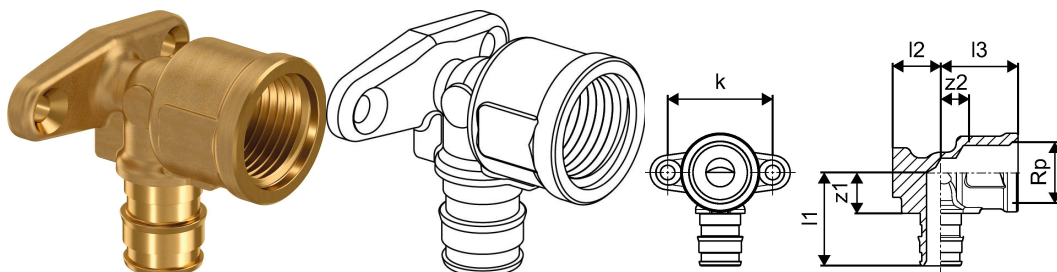

Uponor Smart Aqua sienas izvads Q&E PL 16-Rp1/2"FT l=43mm

1145641

- Misiņa stiprinājums
- Kartona kārbas iepakojums

Plašāk par Uponor Smart Aqua sienas izvads Q&E PL

Specifikācija

- Kārbas ar sienas izvadiem hermētiskai Uponor PE-Xa cauruļu ar aizsargofrām izbūvei
- Hermētisks atbilstoši NT VVS 129
- Metāla veidgabali no augstas kvalitātes misiņa
- Plastmasas veidgabali no poliphenilsilfona
- PPM sadalītāji ar bayonet pievienojumiem
- Q&E gredzeni jāpasūta atsevišķi

Pielietojums

- Hermētisks risinājums, lai novērstu noplūžu radītos bojājumus

Uponor Smart Aqua sienas izvads Q&E PL 16-Rp1/2"FT l=43mm

1145641

Measurements

Sieviešu vītne Rp	1/2
Garums (l1)	32
Garums (l2)	16,5
Garums (l3)	26,5
Z Mērijums k	36
z1	14
Z2	9,7

Status

Item Available From date	2025-01-01
--------------------------	------------

Product code

Item no EAN	6414900390798
Item no GF	35001145641
Item no GTIN	06414900390798

Izmēri

Preces vienības augstums	43
Vienības vienības garums	43
Preces vienības svars	0,102
Vienības vienības platums	48
Item_UOM	Gab.