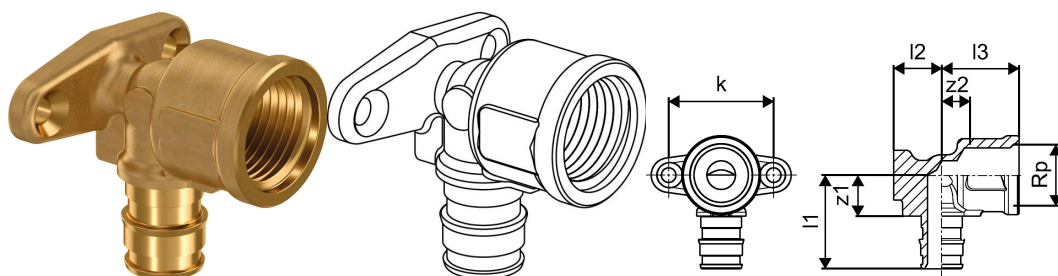

Uponor Smart Aqua sienas izvads Q&E PL 16-Rp1/2"FT l=43mm

1145641

- Misiņa stiprinājums
- Kartona kārbas iepakojums

Plašāk par Uponor Smart Aqua sienas izvads Q&E PL

Specifikācija

- Kārbas ar sienas izvadiem hermētiskai Uponor PE-Xa cauruļu ar aizsargofrām izbūvei
- Hermētisks atbilstoši NT VVS 129
- Metāla veidgabali no augstas kvalitātes misiņa
- Plastmasas veidgabali no poliphenilsilfona
- PPM sadalītāji ar bayonet pievienojumiem
- Q&E gredzeni jāpasūta atsevišķi

Pielietojums

- Hermētisks risinājums, lai novērstu noplūžu radītos bojājumus

Uponor Smart Aqua sienas izvads Q&E PL 16-Rp1/2"FT l=43mm

1145641

Measurements

Sieviešu vītne Rp	1/2
Garums (l1)	32
Garums (l2)	16,5
Garums (l3)	26,5
Z Mērijums k	36
z1	14
Z2	9,7

Status

Item Available From date	2025-01-01
--------------------------	------------

Product code

Item no EAN	6414900390798
Item no GF	35001145641
Item no GTIN	06414900390798

Izmēri

Preces vienības augstums	43
Vienības vienības garums	43
Preces vienības svars	0,102
Vienības vienības platums	48
Item_UOM	Gab.