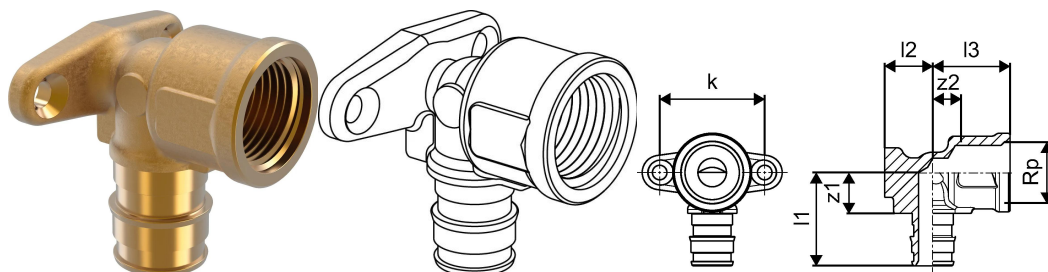

Uponor Smart Aqua sienas izvads Q&E PL 20-RP1/2"FT L=43MM

1145642

- Misiņa stiprinājums
- Kartona kārbas iepakojums

Plašāk par Uponor Smart Aqua sienas izvads Q&E PL

Specifikācija

- Kārbas ar sienas izvadiem hermētiskai Uponor PE-Xa cauruļu ar aizsargofrām izbūvei
- Hermētisks atbilstoši NT VVS 129
- Metāla veidgabali no augstas kvalitātes misiņa
- Plastmasas veidgabali no poliphenilsilfona
- PPM sadalītāji ar bayonet pievienojumiem
- Q&E gredzeni jāpasūta atsevišķi

Pielietojums

- Hermētisks risinājums, lai novērstu noplūžu radītos bojājumus

Uponor Smart Aqua sienas izvads Q&E PL 20-RP1/2"FT L=43MM

1145642

Measurements

Sieviešu vītne Rp	1/2
Garums (l1)	36
Garums (l2)	16,5
Garums (l3)	26,5
Z Mērijums k	36
z1	14
Z2	9,7

Status

Item Available From date	2025-01-01
--------------------------	------------

Product code

Item no EAN	6414900390804
Item no GF	35001145642
Item no GTIN	06414900390804

Izmēri

Preces vienības augstums	43
Vienības vienības garums	47
Preces vienības svars	0,105
Vienības vienības platums	45
Item_UOM	Gab.