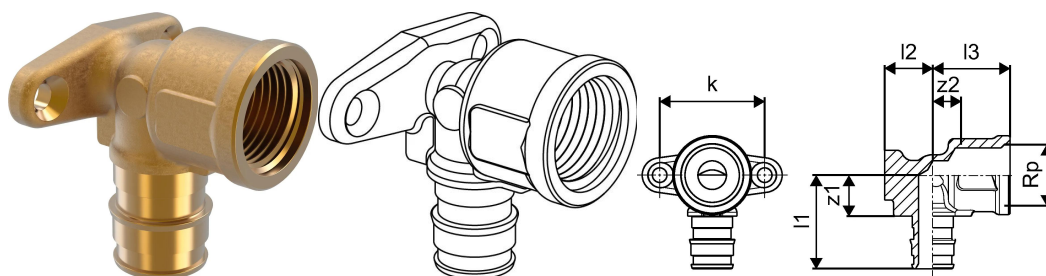

Uponor Smart Aqua sienas izvads Q&E PL 20-RP1/2"FT L=43MM

1145642

- Misiņa stiprinājums
- Kartona kārbas iepakojums

Plašāk par Uponor Smart Aqua sienas izvads Q&E PL

Specifikācija

- Kārbas ar sienas izvadiem hermētiskai Uponor PE-Xa cauruļu ar aizsargofrām izbūvei
- Hermētisks atbilstoši NT VVS 129
- Metāla veidgabali no augstas kvalitātes misiņa
- Plastmasas veidgabali no poliphenilsilfona
- PPM sadalītāji ar bayonet pievienojumiem
- Q&E gredzeni jāpasūta atsevišķi

Pielietojums

- Hermētisks risinājums, lai novērstu noplūžu radītos bojājumus

Uponor Smart Aqua sienas izvads Q&E PL 20-RP1/2"FT L=43MM

1145642

Measurements

Sieviešu vītne Rp	1/2
Garums (l1)	36
Garums (l2)	16,5
Garums (l3)	26,5
Z Mērijums k	36
z1	14
Z2	9,7

Status

Item Available From date	2025-01-01
--------------------------	------------

Product code

Item no EAN	6414900390804
Item no GF	35001145642
Item no GTIN	06414900390804

Izmēri

Preces vienības augstums	43
Vienības vienības garums	47
Preces vienības svars	0,105
Vienības vienības platums	45
Item_UOM	Gab.