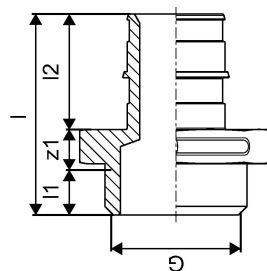

Pielietojums

- Ja nav minēts savādāk: vītnes saskaņā ar EN 10226-1

Uponor Q&E pāreja ar ārējo vītņi PL W 32-G1"MT

1145656

Measurements

Cilindriskais_vītne_G	1
LENGTH_L	56
Garums (l1)	10
Garums (l2)	34
z1	12