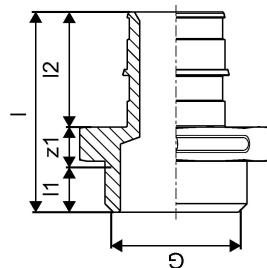

Uponor Q&E pāreja ar ārējo vītņi PL W 32-G1"MT

1145656

- Misiņa stiprinājums
- Kartona kārbas iepakojums

Plašāk par Uponor Q&E pāreja ar ārējo vītņi PL W

Specifikācija

- Q&E veidgabali un gredzeni Uponor Pex caurulēm
- Metāla veidgabali no augstas kvalitātes misiņa
- Plastmasas veidgabali no poliphenilsilfona
- Q&E gredzeni jāpasūta atsevišķi

Pielietojums

- Ja nav minēts savādāk: vītnes saskaņā ar EN 10226-1