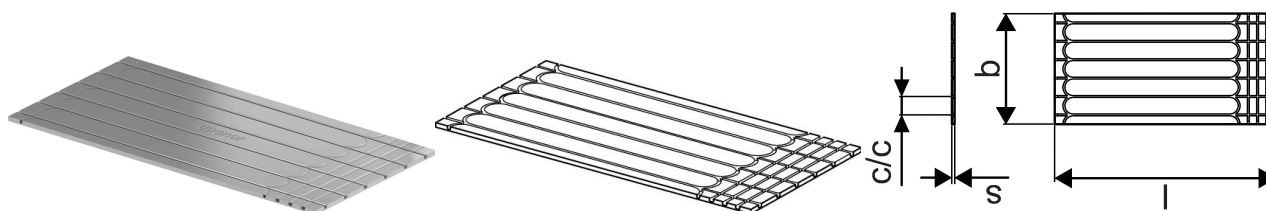

Uponor Siccus Mini Panelis 1200x600x15mm

1161845

- EPS panelis 1,200x600x15 mm
- Ar pilnas virsmas alumīnija siltuma pārnese slāni
- Ar iebūvētām cauruļu c-c 100 mm rievām
- Izmantošanai ar Uponor Comfort Pipe Minitec 9,9

Plašāk par Uponor Siccus Mini Panelis

Specifikācija

- Uponor Siccus Mini ir sausās instalācijas sistēma ar saliekamo pilnas virsmas integrētu siltumvadošu slāni no alumīnija; saskaņā ar EN 1264; dizains B.
- Paneli izgatavoti no XPS 400 ar cauruļu atstarpi 100 mm
- Uzstādīšanai ar Uponor Comfort Pipe 9.9mm

Pielietojums

- starojuma zemgrīdas apsilde un dzesēšana sausās montāžas instalācijām
- Tieša uzklāšana uz grīdas

Sertifikāti

- DINCERTCO 7F515-F (lamināts, koka parkets)
- DINCERTCO 7F514-F (keramikas flīzes, dabīgais akmens)
- DINCERTCO 7FXXX-F (18 mm ģipša slānis vinilam un paklājam)

Uponor Siccus Mini Panelis 1200x600x15mm

1161845

Product code

Item no EAN 6414900331784

Item no GTIN 06414900331784

Izmēri

Preces vienības augstums 15

Vienības vienības garums 1200