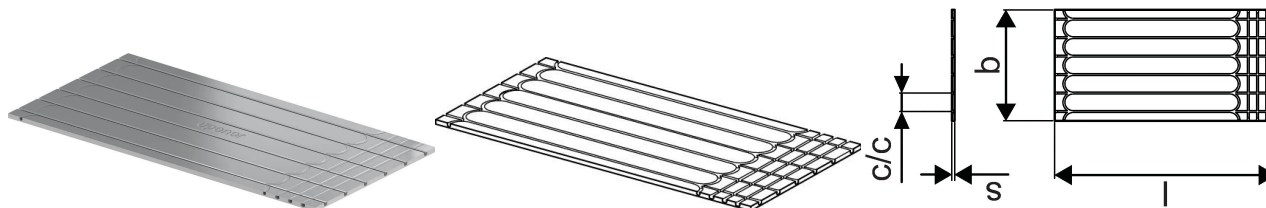

Uponor Siccus Mini Panelis 1200x600x15mm

1161845

Product code

Item no EAN 6414900331784

Item no GTIN 06414900331784

Izmēri

Preces vienības augstums 15

Vienības vienības garums 1200

Preces vienības svars 1,08

Vienības vienības platums 600

Item_UOM m²

Packaging

Iepakojums GTIN PL1 06414900510745

Iepakojums GTIN PL4 06414900510820

Iepakojuma augstums PL1 168

Iepakojuma augstums PL4 1311

Iepakojuma garums PL1 1210

Iepakojuma garums PL4 1225

Iepakojuma daudzums PL1 7.2

Iepakojuma daudzums PL4 100.8

Iepakojuma veids PL1 Base_Box

Iepakojuma veids PL4 Pallet

Iepakojuma apjoms PL1 0,1240008

Iepakojuma apjoms PL4 2,0235285

Iepakojuma svars PL1 8,67

Iepakojuma svars PL4 146,38

Iepakojuma platums PL1 610

Iepakojuma platums PL4 1260

Measurements

Z Mērīšana b 600