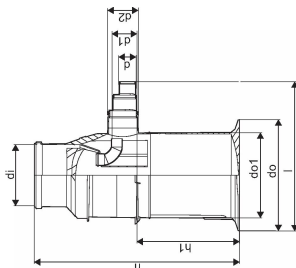

STORM CHAMBER 560/110-160-200 150L RED BROWN PP NO
TELESCOPE PART

1053697

STORM CHAMBER 560/110-160-200 150L RED BROWN PP NO TELESCOPE PART

1053697

Tekniske data

Produkt nr NRF	3220509
Produkt Høyde	1350 mm
Produkt Vekt	20,55 kg
Produkt Bredde	974 mm
måleenhet	STK
Ytre diameter_do	733 mm
Ytre diameter_do1	560 mm