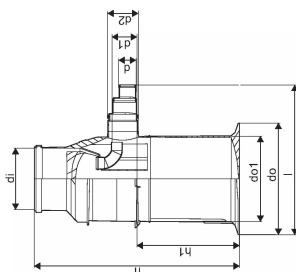

STORM CHAMBER 560/110-160-200 150L RED BROWN PP NO
TELESCOPE PART

1053697

STORM CHAMBER 560/110-160-200 150L RED BROWN PP NO TELESCOPE PART

1053697

Tekniske data

Produkt nr NRF	3220509
Produkt Høyde	1350 mm
Produkt Vekt	20,55 kg
Produkt Bredde	974 mm
måleenhet	STK
Ytre diameter_do	733 mm
Ytre diameter_do1	560 mm