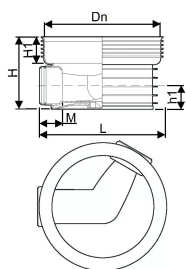

## ACCESSO KUM 600/200 T3/T4 (0-120°)

1118300

### Tekniske data

Produkt nr NRF	3220201
Produkt Høyde	435 mm
Produkt Vekt	14,732 kg
Produkt Bredde	745 mm
måleenhet	STK
Z-mål M	125 mm