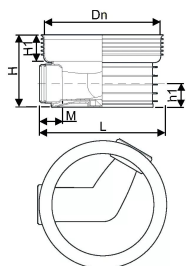

## ACCESSO KUM 600/200 T3/T4 (0-120°)

1118300

### Tekniske data

Produkt nr NRF	3220201
Produkt Høyde	435 mm
Produkt Vekt	14,732 kg
Produkt Bredde	745 mm
måleenhet	STK
Z-mål M	125 mm