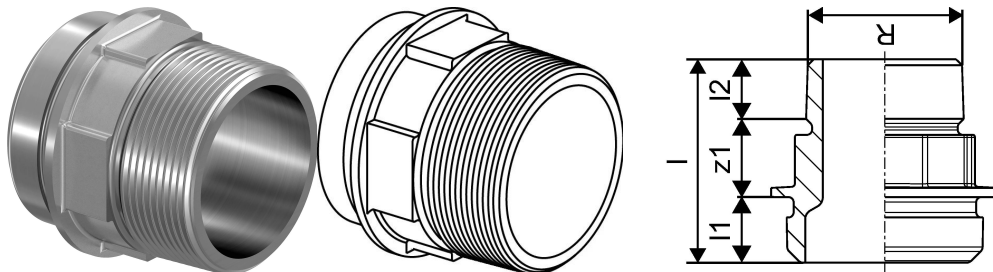

## Uponor RS Adapter utvendig gjenge R2 1/2"MT-RS2

1029132

- Laget av tinnbelagt messing
- Passer all RS2 og RS3 grunnodeler

#### Spesifikasjon

- Med fast presskappe
- stopp ring
- fargekode
- sikkerhetsfunksjon