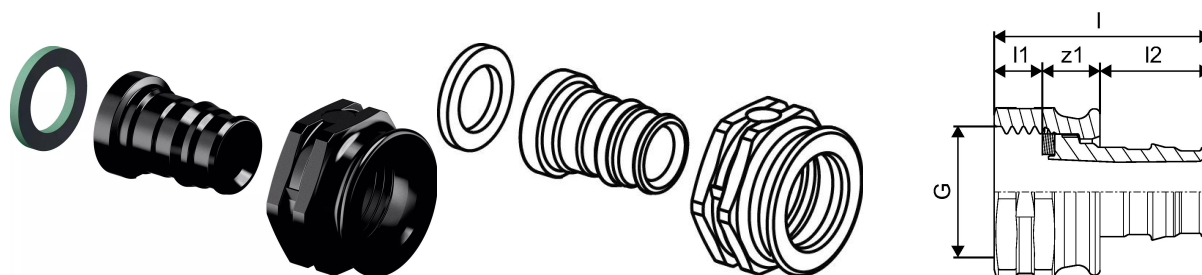

Uponor Q&E adapter swivel nut PPSU 20-G1/2"SN

1038022

No about information

Uponor Q&E adapter swivel nut PPSU 20-G1/2"SN

1038022

Tekniske data

Produkt nr NRF	5110748
Vareantall 1	1
Vareantall 2	40
måleenhet	pce
Utvendig diameter	20 mm
Sylindrisk tråd_G	1/2 inch
press	6+10 bar
Lengde (l)	47 mm
Lengde (l1)	9 mm
Lengde (l2)	22 mm
z1	16 mm