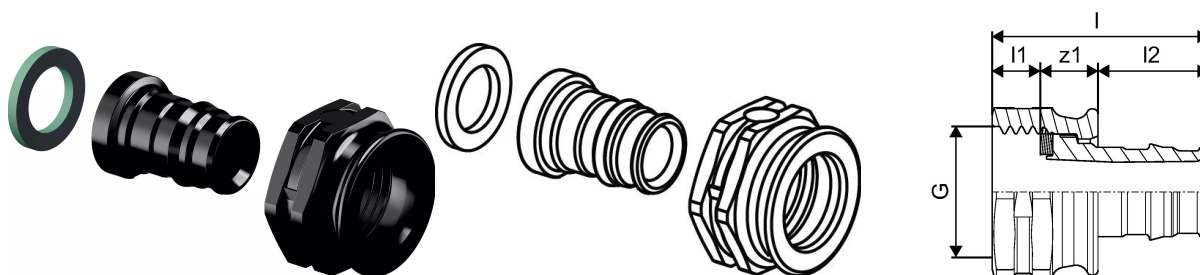

Uponor Q&E adapter swivel nut PPSU 20-G1/2"SN

1038022

No about information

Uponor Q&E adapter swivel nut PPSU 20-G1/2"SN

1038022

Tekniske data

Produkt nr NRF	5110748
Vareantall 1	1
Vareantall 2	40
måleenhet	pce
Utvendig diameter	20 mm
Sylindrisk tråd_G	1/2 inch
press	6+10 bar
Lengde (l)	47 mm
Lengde (l1)	9 mm
Lengde (l2)	22 mm
z1	16 mm