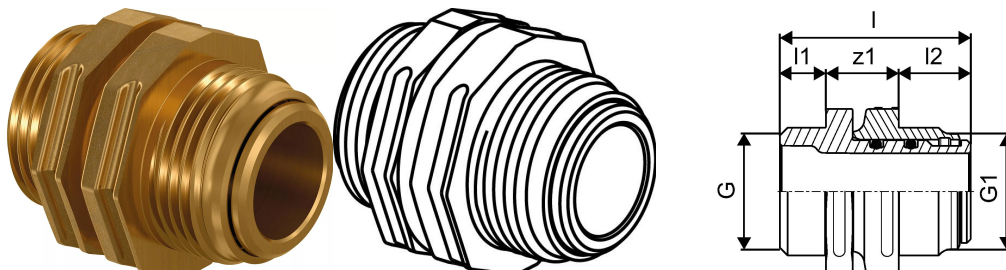

Uponor Wipex svivel kobling G3-G2

1045460

- Sylindrisk gjenge G "
- Maks. trykk 10 bar/95°C eller 16 bar/20°C
- DR messing

Om Uponor Wipex svivel kobling

Spesifikasjon

- Wipex deler i korrosjonsbestandig messing, sammenkobling basert på EN ISO 6509 med skrue i rustfritt stål.
- O-ringtetning mellom Wipex koblingen og Wipes deler
- Bolt sett for kobling inkluderer en sekskantbolt i rustfritt stål og mutteren samt skive av messing
- pre-åpen hylse med montert støttedel for dimensjonen 63-110mm.

Søknad

- Deler for rørsystemene Thermo, Aqua, Quattro, Supra Plus og Supra Standard - tilkobling av PE og PE-Xa medium rør til koblinger med sylindrisk utvendige gjenger
- Maks Driftstemperatur 95 °C

Sertifikat

- Godkjenninger bør kontrolleres av lokal ansvarlig person

Uponor Wipex svivel kobling G3-G2

1045460

Measurements

Sylindrisk_tråd_G	3
Sylindrisk_tråd_G1	2
LENGTH_L	81,8
Lengde (I1)	24
Lengde (I2)	24,8
z1	33

Product code

Item no EAN	7331541201803
Item no GF	35001045460
Item no GTIN	07331541201803
Item no LVI	1937005
Item no NRF	8360806
Item no RSK	2410706
Item no VVS	087534180

Dimensjoner

Element Enhetshøyde	88
Vare Enhetslengde	106
Vare Enhetsvekt	1,787
Vareenhetsbredde	106
Item_UOM	STK