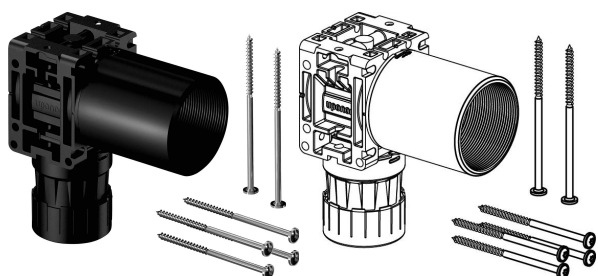

Uponor Smart Aqua PLUS Veggboks Q&E M7a NKB DR 15-Rp1/2"FT

1086206

- Veggboks med Q&E messingalbue
- Q&E ring følger med
- Følger med skruer for innfestning
- Iht. NT VVS 129

Om Uponor Smart Aqua PLUS Veggboks Q&E M7a NKB DR

Spesifikasjon

- Veggbokser med albuer for vanntett tilkobling med Uponor PE-Xa rør og Uponor varerør
- vanntett i henhold til NT VVS 129
- Metalldeler er laget av høykvalitets DR-messing
- plastdeler er laget av polyfenilsulfon
- PPM fordeler med bajonettgjenger
- Q&E ringer er inkludert

Søknad

- Vanntette installasjoner for å hindre skader ved lekkasje
- alle typer installasjoner der det er behov for vanntett tilkobling mellom rør og rør

Uponor Smart Aqua PLUS Veggboks Q&E M7a NKB DR 15-Rp1/2"FT

1086206

Measurements

Utvendig tråd Rp	0,5
Lengde (I1)	83,5
Lengde (I2)	22,5
Lengde (I3)	84,7
Ytre Diameter_do1	44
Ytre Diameter_do2	55
Z Mål h	114
Z Mål w	55
z1	23,5
Z3	12

Product code

Item no EAN	7321500057701
Item no GTIN	07321500057701
Item no LVI	2072186
Item no NOBB	50601596
Item no NRF	5110037
Item no RSK	2054353
Item no VVS	087272065