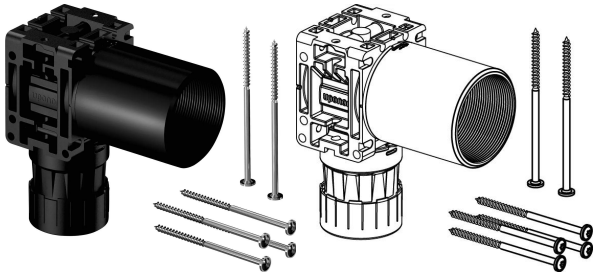

Uponor Smart Aqua PLUS Veggboks Q&E M7a NKB DR 15-Rp1/2"FT

1086206

- Veggboks med Q&E messingalbue
- Q&E ring følger med
- Følger med skruer for innfestning
- Iht. NT VVS 129

Om Uponor Smart Aqua PLUS Veggboks Q&E M7a NKB DR

Spesifikasjon

- Veggbokser med albuer for vanntett tilkobling med Uponor PE-Xa rør og Uponor varerør
- vanntett i henhold til NT VVS 129
- Metalldeler er laget av høykvalitets DR-messing
- plastdeler er laget av polyfenilsulfon
- PPM fordeler med bajonettgjenger
- Q&E ringer er inkludert

Søknad

- Vanntette installasjoner for å hindre skader ved lekkasje
- alle typer installasjoner der det er behov for vanntett tilkobling mellom rør og rør

Uponor Smart Aqua PLUS Veggboks Q&E M7a NKB DR 15-Rp1/2"FT

1086206

Measurements

Utvendig tråd Rp	0,5
Lengde (I1)	83,5
Lengde (I2)	22,5
Lengde (I3)	84,7
Ytre Diameter_do1	44
Ytre Diameter_do2	55
Z Mål h	114
Z Mål w	55
z1	23,5
Z3	12

Product code

Item no EAN	7321500057701
Item no GTIN	07321500057701
Item no LVI	2072186
Item no NOBB	50601596
Item no NRF	5110037
Item no RSK	2054353
Item no VVS	087272065