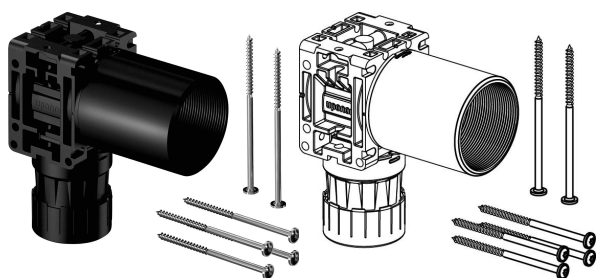

Uponor Smart Aqua PLUS Veggboks Q&E M7a NKB DR 18-Rp1/2"FT

1086209

- Veggboks med Q&E messingalbue
- Q&E ring følger med
- Følger med skruer for innfestning
- Iht. NT VVS 129

Om Uponor Smart Aqua PLUS Veggboks Q&E M7a NKB DR

Spesifikasjon

- Veggbokser med albuer for vanntett tilkobling med Uponor PE-Xa rør og Uponor varerør
- vanntett i henhold til NT VVS 129
- Metalldeler er laget av høykvalitets DR-messing
- plastdeler er laget av polyfenilsulfon
- PPM fordeler med bajonettgjenger
- Q&E ringer er inkludert

Søknad

- Vanntette installasjoner for å hindre skader ved lekkasje
- alle typer installasjoner der det er behov for vanntett tilkobling mellom rør og rør

Uponor Smart Aqua PLUS Veggboks Q&E M7a NKB DR 18-Rp1/2"FT

1086209

Measurements

Utvendig tråd Rp	0,5
Lengde (I1)	83,5
Lengde (I2)	22,5
Lengde (I3)	84,7
Ytre Diameter_do1	44
Ytre Diameter_do2	55
Z Mål h	114
Z Mål w	55
z1	25,7
Z3	12

Product code

Item no EAN	7321500057725
Item no GTIN	07321500057725
Item no LVI	2072188
Item no NOBB	48062605
Item no NRF	5111203
Item no RSK	2054355
Item no VVS	087272068