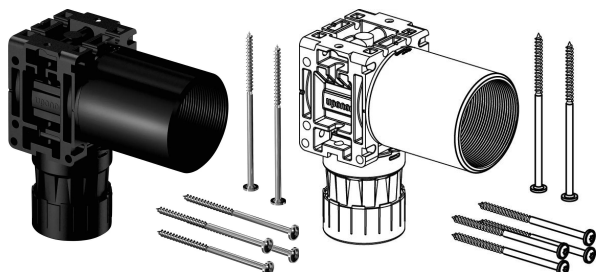

Uponor Smart Aqua PLUS Veggboks Q&E M7a NKB DR 18-Rp1/2"FT

1086209

- Veggboks med Q&E messingalbue
- Q&E ring følger med
- Følger med skruer for innfestning
- Iht. NT VVS 129

Om Uponor Smart Aqua PLUS Veggboks Q&E M7a NKB DR

Spesifikasjon

- Veggbokser med albuer for vanntett tilkobling med Uponor PE-Xa rør og Uponor varerør
- vanntett i henhold til NT VVS 129
- Metalldeler er laget av høykvalitets DR-messing
- plastdeler er laget av polyfenilsulfon
- PPM fordeler med bajonettgjenger
- Q&E ringer er inkludert

Søknad

- Vanntette installasjoner for å hindre skader ved lekkasje
- alle typer installasjoner der det er behov for vanntett tilkobling mellom rør og rør

Uponor Smart Aqua PLUS Veggboks Q&E M7a NKB DR 18-Rp1/2"FT

1086209

Measurements

Utvendig tråd Rp	0,5
Lengde (I1)	83,5
Lengde (I2)	22,5
Lengde (I3)	84,7
Ytre Diameter_do1	44
Ytre Diameter_do2	55
Z Mål h	114
Z Mål w	55
z1	25,7
Z3	12

Product code

Item no EAN	7321500057725
Item no GTIN	07321500057725
Item no LVI	2072188
Item no NOBB	48062605
Item no NRF	5111203
Item no RSK	2054355
Item no VVS	087272068