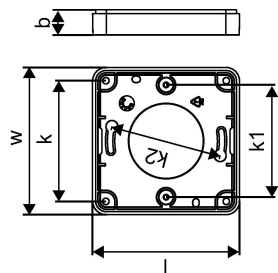

Søknad

- kablet romregulering for gulvvarme og kjøling
- sett punktområde: (+5°C) +35°C

Sertifikat

CE, EAC

Uponor Smatrix Base Adapter style T-149 A-14x black

1087822

Product code

Item no EAN	4021598149892
Item no GF	35001087822
Item no GTIN	04021598149892
Item no LVI	2025249
Item no NOBB	51974398
Item no NRF	8361254
Item no RSK	2987816
Item no VVS	466253071

Dimensjoner

Element Enhetshøyde	11
Vare Enhetslengde	77
Vare Enhetsvekt	0,023
Vareenhetsbredde	77
Item_UOM	STK

Measurements

LENGTH_L	77
Z Mål h	11
Z Mål w	77

Packaging

Emballasje GTIN PL1	06414905630080
Emballasje GTIN PL3	06414905285587
Emballasje GTIN PL4	06414905630592
Emballasjehøyde PL1	15
Emballasjehøyde PL3	300
Emballasjehøyde PL4	1500
Emballasjelengde PL1	100
Emballasjelengde PL3	400