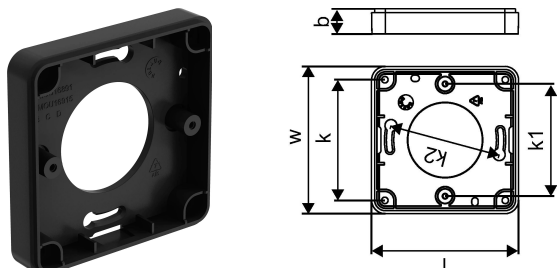

Uponor Smatrix Base Adapter style T-149 A-14x black

1087822

- T-149 adapter for veggmontering
- Inkl. monteringsmateriale
- Farge: sort

Om Uponor Smatrix Base Adapter style T-149 A-14x black

Spesifikasjon

Søknad

- kablet romregulering for gulvvarme og kjøling
- sett punktområde: (+5°C) +35°C

Sertifikat

CE, EAC

Uponor Smatrix Base Adapter style T-149 A-14x black

1087822

Product code

Item no EAN	4021598149892
Item no GF	35001087822
Item no GTIN	04021598149892
Item no LVI	2025249
Item no NOBB	51974398
Item no NRF	8361254
Item no RSK	2987816
Item no VVS	466253071

Dimensjoner

Element Enhetshøyde	11
Vare Enhetslengde	77
Vare Enhetsvekt	0,023
Vareenhetsbredde	77
Item_UOM	STK

Measurements

LENGTH_L	77
Z Mål h	11
Z Mål w	77

Packaging

Emballasje GTIN PL1	06414905630080
Emballasje GTIN PL3	06414905285587
Emballasje GTIN PL4	06414905630592
Emballasjehøyde PL1	15
Emballasjehøyde PL3	300
Emballasjehøyde PL4	1500
Emballasjelengde PL1	100
Emballasjelengde PL3	400