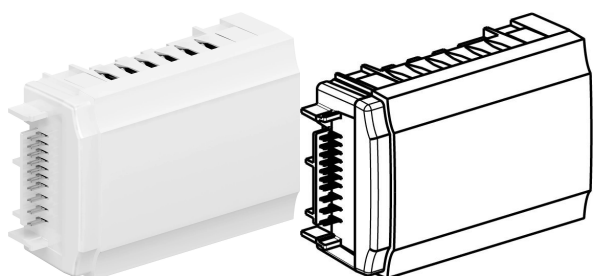

Søknad

- kablet romregulering for gulvvarme og kjøling
- sett punkt område: (+5°C) +35°C

Sertifikat

CE, EAC

Uponor Smatrix Base slavemodul Pulse M-242 BUS 6X

1093134

Product code

Item no EAN	6414905228652
Item no GF	35001093134
Item no GTIN	06414905228652
Item no LVI	2024564
Item no NRF	8361144
Item no RSK	2988492
Item no VVS	466253320

Dimensjoner

Element Enhets høyde	50
Vare Enhetslengde	140
Vare Enhetsvekt	0,3000
Vareenhetsbredde	110
Item_UOM	STK

Measurements

LENGTH_L	140
Z Mål h	50
Z Mål w	110

Packaging

Emballasje GTIN PL1	06414905441655
Emballasje GTIN PL2	06414905443413
Emballasje GTIN PL4	06414905503995
Emballasjehøyde PL1	70
Emballasjehøyde PL2	300
Emballasjehøyde PL4	1044
Emballasjelengde PL1	190
Emballasjelengde PL2	400
Emballasjelengde PL4	1200