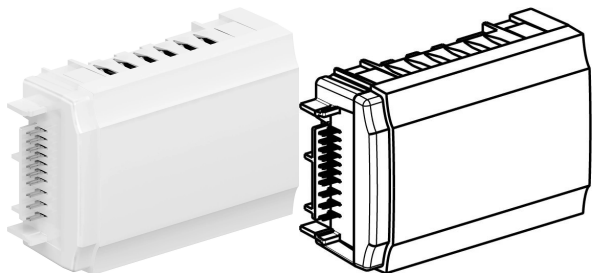

Uponor Smatrix Base slavemodul Pulse M-242 BUS 6X

1093134

- 6-kanals slavemodul for Uponor Smatrix Base-sentralenhet Pulse X-245 Bus 6X
- Støtter opptil 6 romtermostater og 6 aktuatorer
- Klikk-inn installasjon
- Beskyttelsesklasse: IP20
- Farge: hvit

Om Uponor Smatrix Base slavemodul Pulse M-242 BUS 6X

Spesifikasjon

- inntil 4 sentralenhet i ett system
- driftsspennning: 230V
- autobalansering optimaliserer energibruk og komfort - elektrisk styring
- støtter opptil 6 romtermostater og 8 aktuatorer (24V) per styreenhet - pumpe- og kjelereleer
- ventil og pumpeutøring - relativ fuktighet kontroll - forskjellige ledninger alternativer (kjede / stjerne)
- 4-leders bus installasjon
- kommunikasjonsprotokoll: RS485 seriell buss
- maks. tilført effekt per aktuator: 24 VAC / 0,2A (0,4A topp)