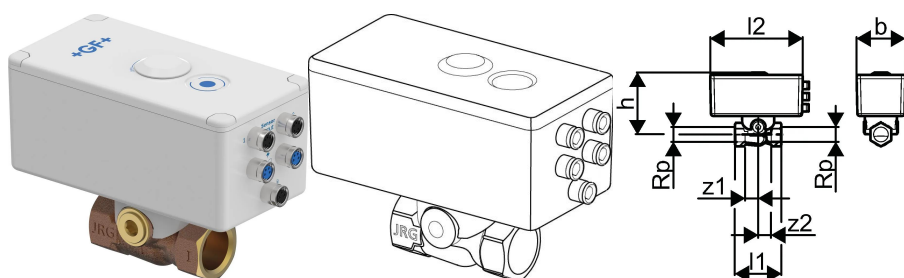

GF Hyclean Flush & Shut-Off Valve DN15

1185323

No about information