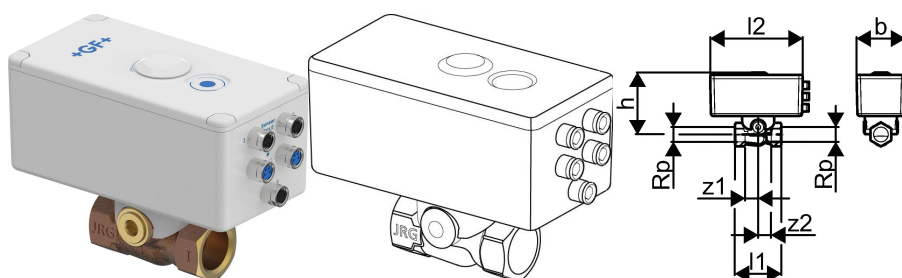

GF Hyclean Flush & Shut-Off Valve DN15

1185323

Status

Item Available From date

2026-02-01

Product code

Item no EAN

7613263119100

Item no GF

351112215

Item no GTIN

07613263119100

Item no LVI

2022400

Dimensjoner

Element Enhets høyde

95

Vare Enhetslengde

120

Vare Enhetsvekt

0,673

Vareenhetsbredde

63

Item_UOM

STK

Packaging

Emballasje GTIN PL1

06414900269292

Emballasjehøyde PL1

100

Emballaselengde PL1

225

Emballasje mengde PL1

1

Emballasjetype PL1

Base_Box

Emballasjevolum PL1

0,003375

Emballasjevekt PL1

0,8

Emballasjebredde PL1

150

Tekniske dokumenter

Last ned dokumenter her

T +47 64 95 66 00
E prosjekt.no@uponor.com

www.uponor.com/nb-no