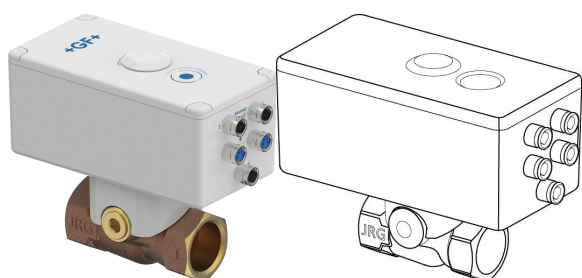

GF Hycleen Flush & Shut-Off Valve DN20

1185324

No about information

GF Hyclean Flush & Shut-Off Valve DN20

1185324

Status

Item Available From date 2026-02-01

Product code

Item no EAN	7613263119117
Item no GF	351112220
Item no GTIN	07613263119117
Item no LVI	2022401

Dimensjoner

Element Enhetshøyde	109
Vare Enhetslengde	120
Vare Enhetsvekt	0,833
Vareenhetsbredde	63
Item_UOM	STK