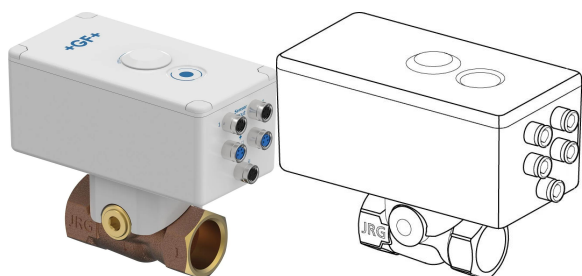

GF Hycleen Flush & Shut-Off Valve DN20

1185324

No about information

GF Hyclean Flush & Shut-Off Valve DN20

1185324

Status

Item Available From date 2026-02-01

Product code

Item no EAN	7613263119117
Item no GF	351112220
Item no GTIN	07613263119117
Item no LVI	2022401

Dimensjoner

Element Enhetshøyde	109
Vare Enhetslengde	120
Vare Enhetsvekt	0,833
Vareenhetsbredde	63
Item_UOM	STK