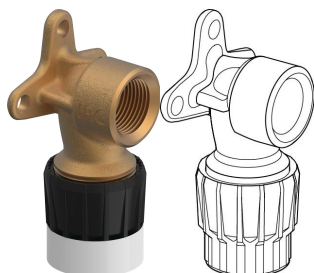

GF JRG Sanipex MT fitting connector single FT 20x1/2"/35mm

1185589

No about information

GF JRG Sanipex MT fitting connector single FT 20x1/2"/35mm

1185589

Measurements

Utvendig tråd Rp	1/2"
Indre_diameter_di	20
Lengde (I1)	57
Lengde (I2)	17,5
Lengde (I3)	17,5
Ytre Diameter_do	20
Z Mål k	40
z1	33
Z3	4

Status

Item Available From date	2026-01-01
--------------------------	------------

Product code

Item no EAN	6414900270359
Item no GF	351642001
Item no GTIN	06414900270359

Dimensjoner

Element Enhetshøyde	35
Vare Enhetslengde	90
Vare Enhetsvekt	0,149
Vareenhetsbredde	52
Item_UOM	STK