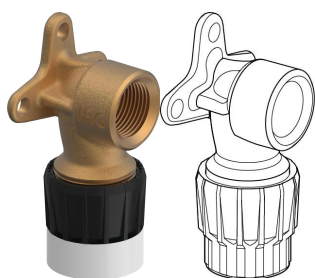

GF JRG Sanipex MT fitting connector single FT 20x1/2"/35mm

1185589

No about information

GF JRG Sanipex MT fitting connector single FT 20x1/2"/35mm

1185589

Measurements

Utvendig tråd Rp	1/2"
Indre_diameter_di	20
Lengde (I1)	57
Lengde (I2)	17,5
Lengde (I3)	17,5
Ytre Diameter_do	20
Z Mål k	40
z1	33
Z3	4

Status

Item Available From date	2026-01-01
--------------------------	------------

Product code

Item no EAN	6414900270359
Item no GF	351642001
Item no GTIN	06414900270359

Dimensjoner

Element Enhetshøyde	35
Vare Enhetslengde	90
Vare Enhetsvekt	0,149
Vareenhetsbredde	52
Item_UOM	STK