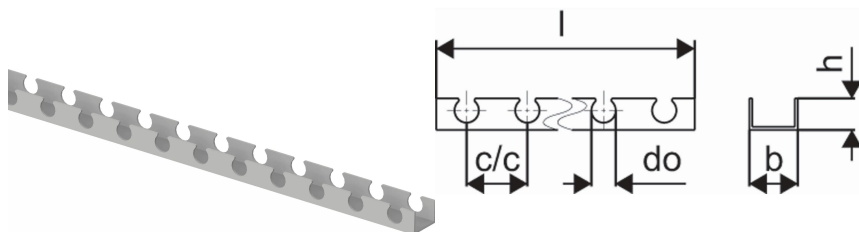

Uponor Fix montageprofiel 9,9mm c/c20mm 2,5m

1005274

- Montageprofiel voor leiding 9,9 mm
- H.O.H. 50 mm

Over Uponor Fix montageprofiel

Specificatie

- Systeem voor buisbevestiging in wand-, plafond- en ondervloerinstallaties
- Klemrails voor buisbevestiging

Uponor Fix montageprofiel 9,9mm c/c20mm 2,5m

1005274

Measurements

Afstand midden midden 1 20

LENGTH_L 2500

Buitendiameter_do 10

Z-meting b 24

Product code

Item no EAN 4021598026698

Item no GF 35001005274

Item no GTIN 04021598026698

Afmetingen

Artikel Eenheid Hoogte 15

Artikeleenheid Lengte 1000

Artikel Eenheid Gewicht 0,12

Artikeleenheid Breedte 20