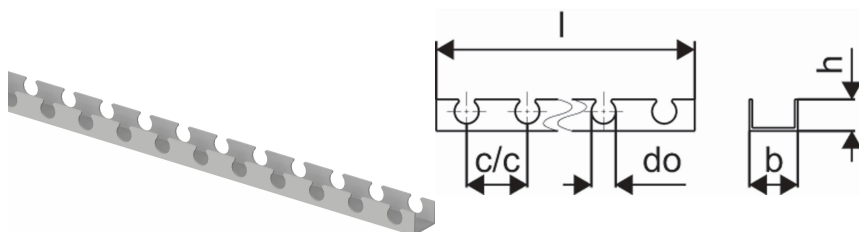

Uponor Fix montageprofiel 9,9mm c/c20mm 2,5m

1005274

- Montageprofiel voor leiding 9,9 mm
- H.O.H. 50 mm

Over Uponor Fix montageprofiel

Specificatie

- Systeem voor buisbevestiging in wand-, plafond- en ondervloerinstallaties
- Klemrails voor buisbevestiging

Uponor Fix montageprofiel 9,9mm c/c20mm 2,5m

1005274

Measurements

Afstand midden midden 1 20

LENGTH_L 2500

Buitendiameter_do 10

Z-meting b 24

Product code

Item no EAN 4021598026698

Item no GF 35001005274

Item no GTIN 04021598026698

Afmetingen

Artikel Eenheid Hoogte 15

Artikeleenheid Lengte 1000

Artikel Eenheid Gewicht 0,12

Artikeleenheid Breedte 20