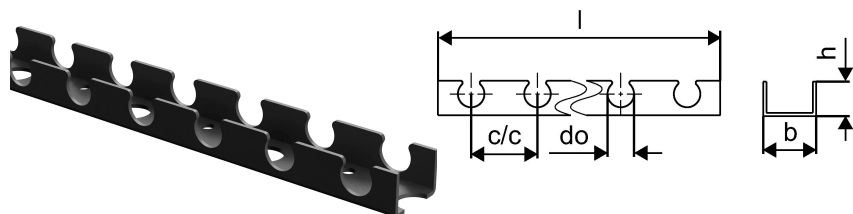

Uponor Multi montageprofiel 20mm c/c50mm 3m

1005358

Measurements

Afstand midden midden 1 50

LENGTH_L 3000

Buitendiameter_do 20

Z-meting b 40

Product code

Item no EAN 4021598111639

Item no GF 35001005358

Item no GTIN 04021598111639

Afmetingen

Artikel Eenheid Hoogte 25

Artikeleenheid Lengte 1000

Artikel Eenheid Gewicht 0,333

Artikeleenheid Breedte 40

Item_UOM m

Packaging

Verpakking GTIN PL1 06414905432509

Verpakking GTIN PL2 06414905442218

Verpakking GTIN PL4 06414905456109

Verpakkingshoogte PL1 50

Verpakkingshoogte PL2 70

Verpakkingshoogte PL4 670

Verpakkingslengte PL1 3000

Verpakkingslengte PL2 3000

Verpakkingslengte PL4 3000

Verpakkingshoeveelheid PL1 3

Verpakkingshoeveelheid PL2 30

Verpakkingshoeveelheid PL4 1800