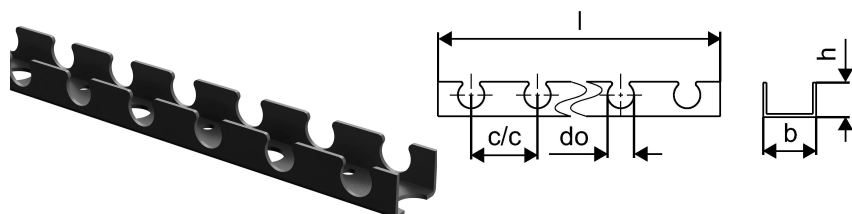

## Uponor Multi montageprofiel 20mm c/c50mm 3m

1005358

- Voor het vastzetten en bevestigen van Uponor leiding

## Uponor Multi montageprofiel 20mm c/c50mm 3m

1005358

### Measurements

Afstand midden midden 1 50

LENGTH\_L 3000

Buitendiameter\_do 20

Z-meting b 40