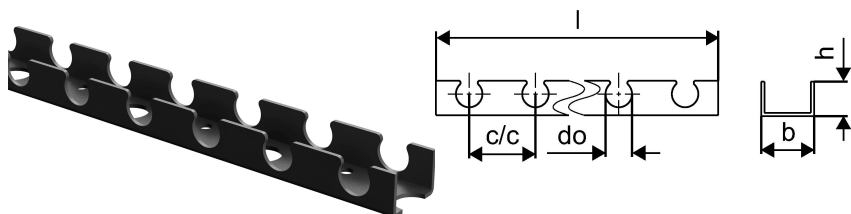

Uponor Multi montageprofiel 20mm c/c50mm 3m

1005358

Measurements

Afstand midden midden 1 50

LENGTH_L 3000

Buitendiameter_do 20

Z-meting b 40

Product code

Item no EAN 4021598111639

Item no GF 35001005358

Item no GTIN 04021598111639

Afmetingen

Artikel Eenheid Hoogte 25

Artikeleenheid Lengte 1000

Artikel Eenheid Gewicht 0,333

Artikeleenheid Breedte 40

Item_UOM m

Packaging

Verpakking GTIN PL1 06414905432509

Verpakking GTIN PL2 06414905442218

Verpakking GTIN PL4 06414905456109

Verpakkingshoogte PL1 50

Verpakkingshoogte PL2 70

Verpakkingshoogte PL4 670

Verpakkingslengte PL1 3000

Verpakkingslengte PL2 3000

Verpakkingslengte PL4 3000

Verpakkingshoeveelheid PL1 3

Verpakkingshoeveelheid PL2 30

Verpakkingshoeveelheid PL4 1800