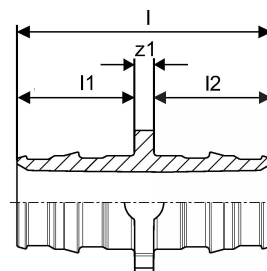

#### Toepassing

- Tenzij anders vermeld: buiten- en binnendraad volgens EN 10226-1

## Technische gegevens

Artikelhoeveelheid 1	5
Artikelhoeveelheid 2	100
Item maateenheid	st.
Buitendiameter	16 mm
Druk	6+10 bar
Lengte (l)	39 mm
Lengte (l1)	18 mm
Lengte (l2)	18 mm
Z-meting Z1	3 mm