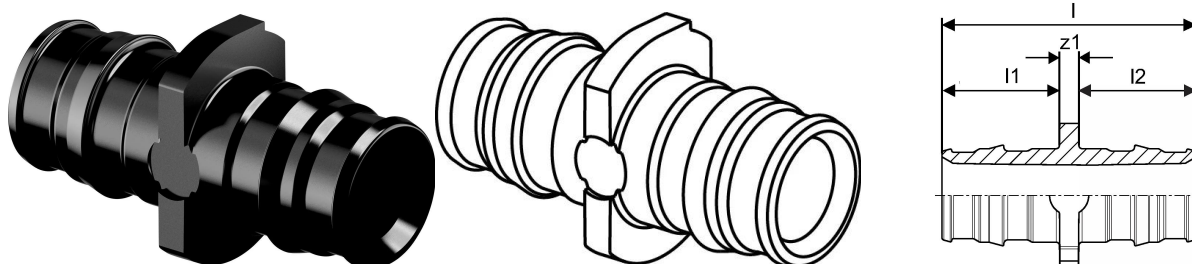

Uponor Q&E koppeling PPSU 16-16

1008669

Over Uponor Q&E koppeling PPSU

Toepassing

- Tenzij anders vermeld: buiten- en binnendraad volgens EN 10226-1