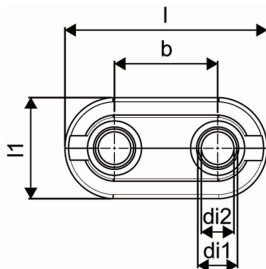

Uponor Smart Radi dubbelrozet, wit 14-20 white double

1011373

Technische gegevens

Artikelhoeveelheid 1	50
Artikelhoeveelheid 2	500
Item maateenheid	st.
Buitendiameter	14-20 mm

Technische documenten

[Download hier documenten](#)

Uponor GmbH

Industriestraße 56
97437, Haßfurt
Duitsland

T +49 (0)9521 690-0
E info.nl@uponor.com
F +49 (0)9521 690-231

www.uponor.com/nl-nl