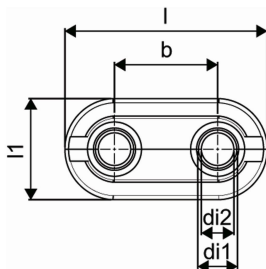

Uponor Smart Radi dubbelrozet, wit 14-20 white double

1011373

- Materiaal: polypropyleen, wit
- Voor Uponor Uni Pipe PLUS en MLC meerlagenleidingen 14-20 mm, voor de afdekking van vloer-/wanddoorvoer van de radiatoraansluitleiding.
- Vereiste afstand (H.O.H.) tussen twee Uponor meerlagenleidingen voor aanvoer en retour 50 mm. De rozet kan eenvoudig met een mes worden aangepast aan de gewenste leidingafmeting.
- De rozet bestaat uit twee helften die met twee drukknooppn met de hand in elkaar gedrukt kunnen worden.
- Brandklasse B2 volgens EN 13501-1.

Artikelhoeveelheid 1	50
Artikelhoeveelheid 2	500
Item maateenheid	st.
Buitendiameter	14-20 mm

Technische documenten

[Download hier documenten](#) 

Uponor GmbH

Industriestraße 56
97437, Haßfurt
Duitsland

T +49 (0)9521 690-0
E info.nl@uponor.com
F +49 (0)9521 690-231