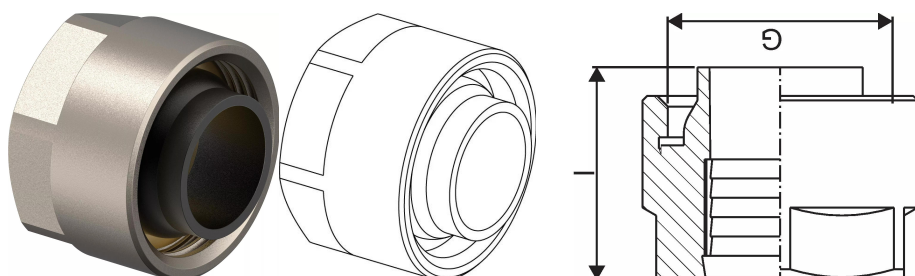

Uponor Smart Radi klemkoppeling elastisch 15CU-3/4" Euro

1013830

- Met G $\frac{3}{4}$ " FT euroconus, elastisch dichtend, voor de aansluiting van gecoate koperen leiding 15x1 mm van de Uponor aansluitknieën / -T-stukken op de mengkraan, radiator of Uponor radiatoraansluitnippel G $\frac{3}{4}$ " MT euroconus .
- Wartel van messing, gecoat, klemring van messing en afdichtconus van EPDM.
- Wartel met sleutelwijdte 27.

Over Uponor Smart Radi klemkoppeling elastisch

Specificatie

- Koppelingen en toebehoren voor drinkwateraansluiting
- Q&E ringen moeten apart besteld worden, tenzij anders vermeld.

Toepassing

- Voor verwarmingsinstallaties met radiatoren met hoge en lage temperaturen

Uponor Smart Radi klemkoppeling elastisch 15CU-3/4" Euro

1013830

**Measurements**

Cilindrische_draad_G 0,75

LENGTH_L 21

Product code

Item no EAN 4021598010680

Item no GF 35001013830

Item no GTIN 04021598010680

Afmetingen

Artikel Eenheid Hoogte 27

Artikeleenheid Lengte 30

Artikel Eenheid Gewicht 0,046

Artikeleenheid Breedte 30

Item_UOM st.

Packaging