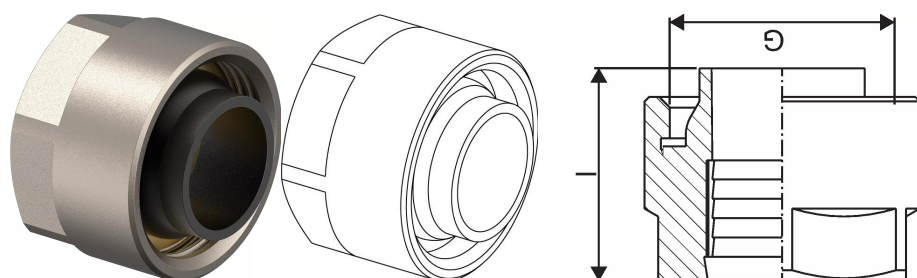

Uponor Smart Radi klemkoppeling elastisch 15CU-3/4" Euro

1013830

- Met G $\frac{3}{4}$ " FT euroconus, elastisch dichtend, voor de aansluiting van gecoate koperen leiding 15x1 mm van de Uponor aansluitknieën / -T-stukken op de mengkraan, radiator of Uponor radiatoraansluitnippel G $\frac{3}{4}$ " MT euroconus .
- Wartel van messing, gecoat, klemring van messing en afdichtconus van EPDM.
- Wartel met sleutelwijdte 27.

Over Uponor Smart Radi klemkoppeling elastisch

Specificatie

- Koppelingen en toebehoren voor drinkwateraansluiting
- Q&E ringen moeten apart besteld worden, tenzij anders vermeld.

Toepassing

- Voor verwarmingsinstallaties met radiatoren met hoge en lage temperaturen

Uponor Smart Radi klemkoppeling elastisch 15CU-3/4" Euro

1013830

**Measurements**

Cilindrische_draad_G 0,75

LENGTH_L 21

Product code

Item no EAN 4021598010680

Item no GF 35001013830

Item no GTIN 04021598010680

Afmetingen

Artikel Eenheid Hoogte 27

Artikeleenheid Lengte 30

Artikel Eenheid Gewicht 0,046

Artikeleenheid Breedte 30

Item_UOM st.

Packaging