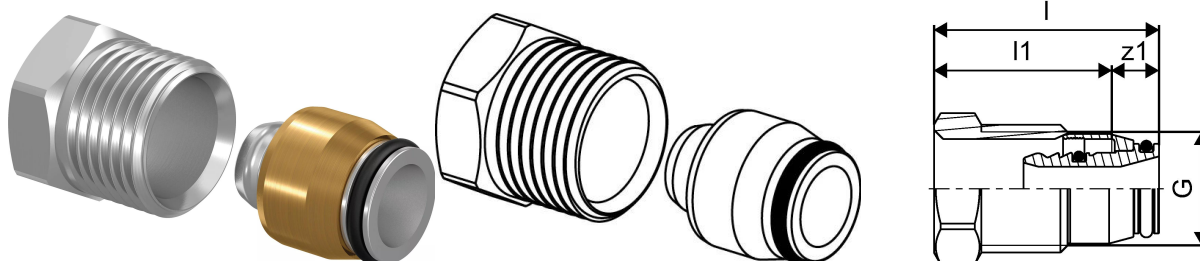

Uponor Smart Radi schroefkoppeling Danfoss 16-G1/2"MT

1013970

- Materiaal: gecoat messing
- Klemschroef met buitendraad, met tule en klemring, passend op Danfoss radiatorafsluiters met binnendraad
- O-ring, blauw, van EPDM.

Over Uponor Smart Radi schroefkoppeling Danfoss

Specificatie

- Koppelingen en toebehoren voor drinkwateraansluiting
- Q&E ringen moeten apart besteld worden, tenzij anders vermeld.

Toepassing

- Voor verwarmingsinstallaties met radiatoren met hoge en lage temperaturen

Uponor Smart Radi schroefkoppeling Danfoss 16-G1/2"MT

1013970

Technische gegevens

Item no EAN	4021598300439
Item no GTIN	04021598300439
Item no VVS	045468189
Item maateenheid	st.
Lengte (l)	37 mm
Lengte (l1)	29 mm
Hoeveelheid verpakking 1	1
Hoeveelheid verpakking 3	20
Hoeveelheid verpakking 4	3840
Packaging GTIN PL1	06414905258581
Packaging GTIN PL3	06414905258598
Packaging GTIN PL4	06414905258604
Item Unit Height	29 mm
Item Unit Weight	0,039 kg
Item Unit Width	29 mm