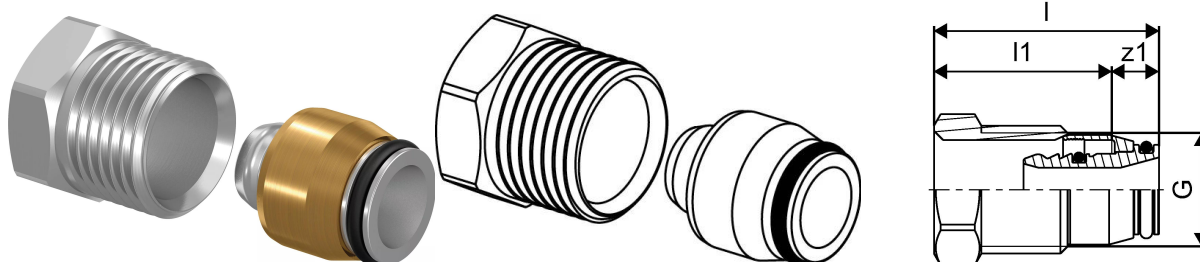

Uponor Smart Radi schroefkoppeling Danfoss 16-G1/2"MT

1013970

- Materiaal: gecoat messing
- Klemschroef met buitendraad, met tule en klemring, passend op Danfoss radiatorafsluiters met binnendraad
- O-ring, blauw, van EPDM.

Over Uponor Smart Radi schroefkoppeling Danfoss

Specificatie

- Koppelingen en toebehoren voor drinkwateraansluiting
- Q&E ringen moeten apart besteld worden, tenzij anders vermeld.

Toepassing

- Voor verwarmingsinstallaties met radiatoren met hoge en lage temperaturen

Uponor Smart Radi schroefkoppeling Danfoss 16-G1/2"MT

1013970

Technische gegevens

Item no EAN	4021598300439
Item no GTIN	04021598300439
Item no VVS	045468189
Item maateenheid	st.
Lengte (l)	37 mm
Lengte (l1)	29 mm
Hoeveelheid verpakking 1	1
Hoeveelheid verpakking 3	20
Hoeveelheid verpakking 4	3840
Packaging GTIN PL1	06414905258581
Packaging GTIN PL3	06414905258598
Packaging GTIN PL4	06414905258604
Item Unit Height	29 mm
Item Unit Weight	0,039 kg
Item Unit Width	29 mm