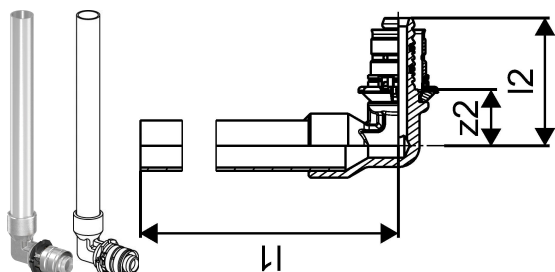

## Uponor S-Press aansluitknie 14-15CU l=350mm

**1015615**

- Materiaal: messing vertind
- De aansluiting van de gecoate koperen leiding 15x1 mm kan op radiatoren met de Uponor klemringschroefkoppeling CU (art. 1013830) worden bevestigd.

#### Specificatie

- Koppelingen en toebehoren voor drinkwateraansluiting
- Q&E ringen moeten apart besteld worden, tenzij anders vermeld.

## Afmetingen

Artikel Eenheid Hoogte 25

Artikeleenheid Lengte 377

Artikel Eenheid Gewicht 0,18

Artikeleenheid Breedte 48

Item\_UOM st.

## Measurements

Lengte (l1) 366

Lengte (l2) 38

Z2 16,7