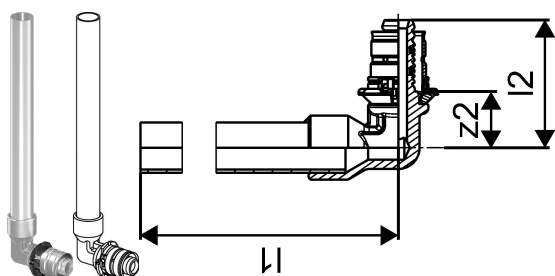

Uponor S-Press aansluitknie 14-15CU l=350mm

1015615

Product code

Item no EAN 4021598302235

Item no GTIN 04021598302235

Afmetingen

Artikel Eenheid Hoogte 25

Artikeleenheid Lengte 377

Artikel Eenheid Gewicht 0,18

Artikeleenheid Breedte 48

Item_UOM st.

Measurements

Lengte (l1) 366

Lengte (l2) 38

Z2 16,7

Packaging

Verpakking GTIN PL1 06414905436750

Verpakkingshoogte PL1 80

Verpakkingslengte PL1 395

Verpakkingsmateriaal (nummer) PL1 20

Verpakkingsmateriaal (kort) PL1 PAP

Verpakkingshoeveelheid PL1 20

Verpakkingstype PL1 Base_Box

Verpakkingsvolume PL1 0,00632

Verpakkingsgewicht PL1 3,6

Verpakkingsbreedte PL1 200

Technische documenten

Download hier documenten

www.uponor.com/nl-nl