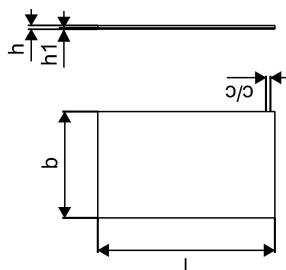

Uponor Teporis blind Gips Paneel 2000x1200mm

1020506

- Passieve plaat

Over Uponor Teporis blind Gips Paneel

Specificatie

- Gipsplaten (15 mm)
- Met 27 mm EPS 200 thermische isolatieplaat (30 kg/m²)

Toepassing

- Plafondverwarming en -koeling

Uponor Teporis blind Gips Paneel 2000x1200mm

1020506

Product code

Item no EAN	6414905516254
Item no GF	35001020506
Item no GTIN	06414905516254

Afmetingen

Artikel Eenheid Hoogte	420
Artikeleenheid Lengte	2000
Artikel Eenheid Gewicht	36
Artikeleenheid Breedte	1200
Item_UOM	st.

Measurements

LENGTH_L	2000
Z-meting b	1200
Z-meting h	42
Z Meting h1	15

Packaging

Verpakking GTIN PL4	06414905490783
Verpakkingshoogte PL4	1200
Verpakkingslengte PL4	2000
Verpakkingshoeveelheid PL4	25
Verpakkingstype PL4	Pallet
Verpakkingsvolume PL4	2,88
Verpakkingsgewicht PL4	920
Verpakkingsbreedte PL4	1200