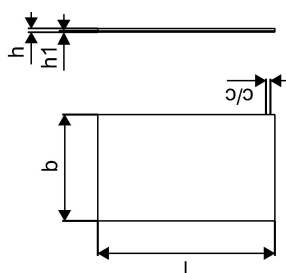

Uponor Teporis blind Gips Paneel 2000x1200mm

1020506

- Passieve plaat

Over Uponor Teporis blind Gips Paneel

Specificatie

- Gipsplaten (15 mm)
- Met 27 mm EPS 200 thermische isolatieplaat (30 kg/m²)

Toepassing

- Plafondverwarming en -koeling

Uponor Teporis blind Gips Paneel 2000x1200mm

1020506

Product code

Item no EAN	6414905516254
Item no GF	35001020506
Item no GTIN	06414905516254

Afmetingen

Artikel Eenheid Hoogte	420
Artikeleenheid Lengte	2000
Artikel Eenheid Gewicht	36
Artikeleenheid Breedte	1200
Item_UOM	st.

Measurements

LENGTH_L	2000
Z-meting b	1200
Z-meting h	42
Z Meting h1	15

Packaging

Verpakking GTIN PL4	06414905490783
Verpakkingshoogte PL4	1200
Verpakkingslengte PL4	2000
Verpakkingshoeveelheid PL4	25
Verpakkingstype PL4	Pallet
Verpakkingsvolume PL4	2,88
Verpakkingsgewicht PL4	920
Verpakkingsbreedte PL4	1200