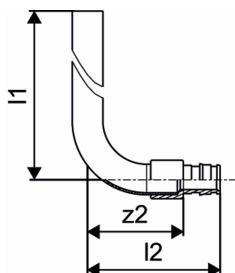

Uponor Smart Radi radiatoraansluitknie Q&E 16-15CU l=300mm

1023045

Product code

Item no EAN	7331541186636
Item no GF	35001023045
Item no GTIN	07331541186636

Afmetingen

Artikel Eenheid Hoogte	70
Artikeleenheid Lengte	300
Artikel Eenheid Gewicht	0,15
Artikeleenheid Breedte	12
Item_UOM	st.

Measurements

Lengte (l1)	300
Lengte (l2)	65
Z2	47

Packaging

Verpakking GTIN PL1	06414905261710
Verpakking GTIN PL3	06414905261727
Verpakkingshoogte PL1	20
Verpakkingshoogte PL3	95
Verpakkingslengte PL1	300
Verpakkingslengte PL3	425
Verpakkingshoeveelheid PL1	2
Verpakkingshoeveelheid PL3	40
Verpakkingstype PL1	Plastic_Bag
Verpakkingstype PL3	Box
Verpakkingsvolume PL1	0,00054
Verpakkingsvolume PL3	0,01009375
Verpakkingsgewicht PL1	0,3