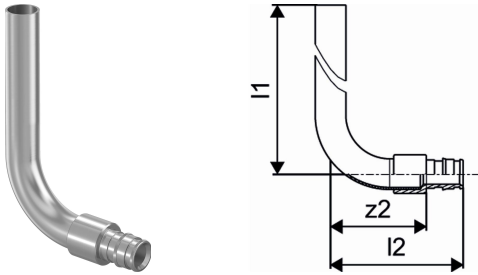

Uponor Smart Radi radiatoraansluitknie Q&E 16-15CU l=300mm

1023045

- Gemaakt van messing en koperen buis, gecoat
- Fittingen en accessoires voor radiatoraansluiting
- Q&E ringen moeten apart worden besteld
- Voor verwarmingstoepassingen voor lage en hoge temperaturen
- Radiatoraansluitingen volgens DIN EN ISO 15875
- De aansluiting van de 15 mm koperen leiding op de radiator kan worden gemaakt met de Uponor kneffitting Cu (art. nr. 1013830) worden gebruikt.

Over Uponor Smart Radi radiatoraansluitknie Q&E

Specificatie

- Koppelingen en toebehoren voor drinkwateraansluiting
- Q&E ringen moeten apart besteld worden, tenzij anders vermeld.

Toepassing

- Voor verwarmingsinstallaties met radiatoren met hoge en lage temperaturen

Uponor Smart Radi radiatoraansluitknie Q&E 16-15CU l=300mm

1023045

**Product code**

Item no EAN	7331541186636
Item no GF	35001023045
Item no GTIN	07331541186636

Afmetingen

Artikel Eenheid Hoogte	70
Artikeleenheid Lengte	300
Artikel Eenheid Gewicht	0,15
Artikeleenheid Breedte	12
Item_UOM	st.