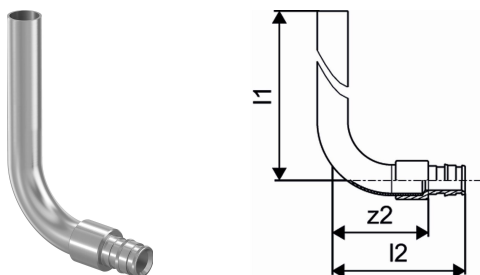

Uponor Smart Radi radiatoraansluitknie Q&E 16-15CU l=300mm

1023045

- Gemaakt van messing en koperen buis, gecoat
- Fittingen en accessoires voor radiatoraansluiting
- Q&E ringen moeten apart worden besteld
- Voor verwarmingstoepassingen voor lage en hoge temperaturen
- Radiatoraansluitingen volgens DIN EN ISO 15875
- De aansluiting van de 15 mm koperen leiding op de radiator kan worden gemaakt met de Uponor kneffitting Cu

(art. nr. 1013830) worden gebruikt.

Over Uponor Smart Radi radiatoraansluitknie Q&E

Specificatie

- Koppelingen en toebehoren voor drinkwateraansluiting
- Q&E ringen moeten apart besteld worden, tenzij anders vermeld.

Toepassing

- Voor verwarmingsinstallaties met radiatoren met hoge en lage temperaturen

Uponor Smart Radi radiatoraansluitknie Q&E 16-15CU l=300mm

1023045

Technische gegevens

Item no EAN	7331541186636
Item no GTIN	07331541186636
Item maateenheid	st.
Lengte (l1)	300 mm
Lengte (l2)	65 mm
Z-meting Z2	47 mm
Hoeveelheid verpakking 1	2
Hoeveelheid verpakking 3	40
Packaging GTIN PL1	06414905261710
Packaging GTIN PL3	06414905261727
Item Unit Height	70 mm
Item Unit Weight	0,15 kg
Item Unit Width	12 mm