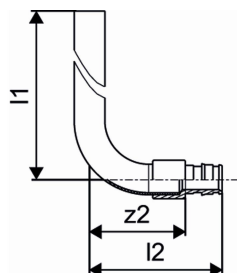

Toepassing

- Voor verwarmingsinstallaties met radiatoren met hoge en lage temperaturen

Uponor Smart Radi radiatoraansluitknie Q&E 16-15CU l=300mm

1023045

Technische gegevens

Item no EAN	7331541186636
Item no GTIN	07331541186636
Item maateenheid	st.
Lengte (l1)	300 mm
Lengte (l2)	65 mm
Z-meting Z2	47 mm
Hoeveelheid verpakking 1	2
Hoeveelheid verpakking 3	40
Packaging GTIN PL1	06414905261710
Packaging GTIN PL3	06414905261727
Item Unit Height	70 mm
Item Unit Weight	0,15 kg
Item Unit Width	12 mm