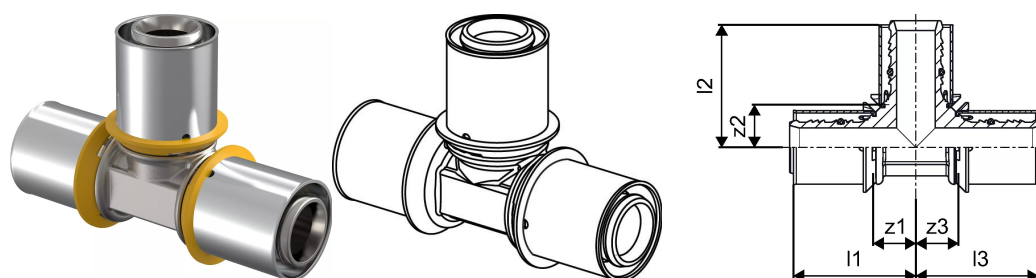

Uponor GAS Press T-stuk 25-25-25

1030567

Product code

Item no EAN 4021598104891

Item no GTIN 04021598104891

Afmetingen

Artikel Eenheid Hoogte 35

Artikeleenheid Lengte 130

Artikel Eenheid Gewicht 0,224

Artikeleenheid Breedte 120

Item_UOM st.

Measurements

Lengte (l1) 46,2

Lengte (l2) 46,2

Lengte (l3) 46,2

z1 17,5

z2 17,5

z3 17,5

Packaging

Verpakking GTIN PL1 06414905264575

Verpakking GTIN PL3 06414905264582

Verpakking GTIN PL4 06414905264599

Verpakkingshoogte PL1 35

Verpakkingshoogte PL3 89

Verpakkingshoogte PL4 569

Verpakkingslengte PL1 130

Verpakkingslengte PL3 176

Verpakkingslengte PL4 1200

Verpakkingshoeveelheid PL1 1

Verpakkingshoeveelheid PL3 10