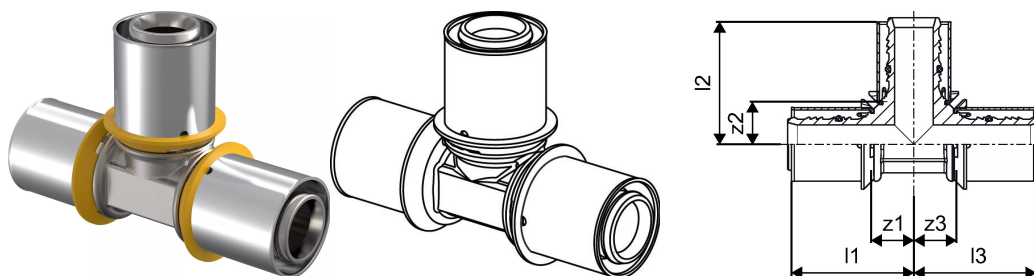

## Uponor GAS Press T-stuk 25-25-25

1030567

- Materiaal: messing vertind
- Met vaste pershuls van RVS
- Persaanslag en gele O-ring van HNBR
- Draadverbindingen volgens DIN EN 10226-1 voor afdichting.
- GAS perskoppelingen in combinatie met de Uponor GAS MLC en SAC leidingen
- Gascertificering volgens Gasteq QA 198
- Gastec-certificaatnummer 65838/04

#### Specificatie

- Materiaal: messing vertind
- Met vaste pershuls van RVS
- Persaanslag en gele O-ring van HNBR

### Afmetingen

Artikel Eenheid Hoogte 35

Artikeleenheid Lengte 130

Artikel Eenheid Gewicht 0,224

Artikeleenheid Breedte 120

Item\_UOM st.