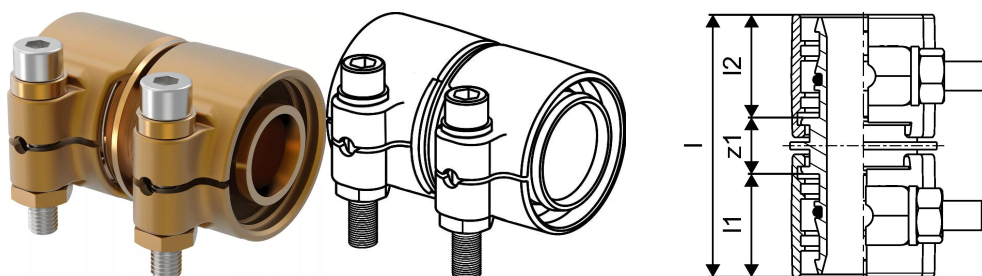

Uponor Wipex koppeling PN10 40x5,5-40x5,5

1042979

- Aansluiting van PE-Xa of PE leiding
- Max. belasting 10 bar / 95 °C of 16 bar / 20 °C
- DR = ontzinkingsbestendig messing

Over Uponor Wipex koppeling PN10

Toepassing

- Koppelingen voor leidingsystemen Thermo, Aqua, Quattro, Supra
- Verbinding van PE en PE-Xa leidingen met koppelingen met een cilindrische buitendraad
- Max. bedrijfstemperatuur 95 °C

Certificaten

- DVGW

Uponor Wipex koppeling PN10 40x5,5-40x5,5

1042979

Technische gegevens

Artikelhoeveelheid 1	1
Artikelhoeveelheid 2	15
Item maateenheid	st.
Buitendiameter	40 mm
Druk	10 bar
Lengte (l)	72 mm
Lengte (l1)	30 mm
Lengte (l2)	29 mm
Z-meting Z1	13 mm