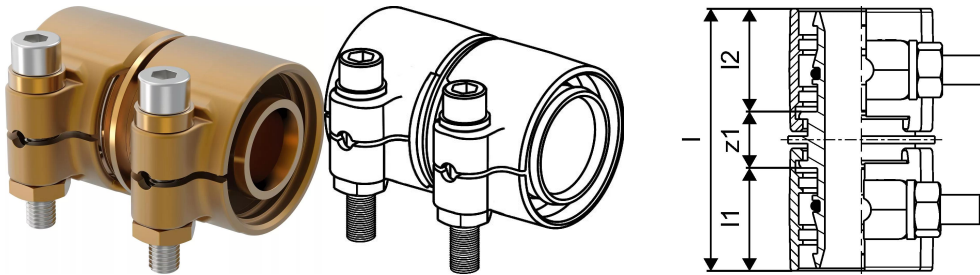

Uponor Wipex koppeling PN10 40x5,5-40x5,5

1042979

- Aansluiting van PE-Xa of PE leiding
- Max. belasting 10 bar / 95 °C of 16 bar / 20 °C
- DR = ontzinkingsbestendig messing

Over Uponor Wipex koppeling PN10

Toepassing

- Koppelingen voor leidingsystemen Thermo, Aqua, Quattro, Supra
- Verbinding van PE en PE-Xa leidingen met koppelingen met een cilindrische buitendraad
- Max. bedrijfstemperatuur 95 °C

Certificaten

- DVGW

Uponor Wipex koppeling PN10 40x5,5-40x5,5

1042979

Technische gegevens

Artikelhoeveelheid 1	1
Artikelhoeveelheid 2	15
Item maateenheid	st.
Buitendiameter	40 mm
Druk	10 bar
Lengte (l)	72 mm
Lengte (l1)	30 mm
Lengte (l2)	29 mm
Z-meting Z1	13 mm